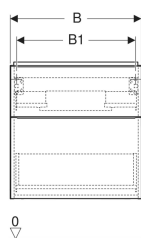

Geberit iCon Unterschrank für Waschtisch, mit zwei Schubladen, verkürzte Ausladung

Beispielbild

Eigenschaften

- FSC™ C134279 zertifiziert
- Wandhängend
- Mit zwei Schubladen
- Griff zum Öffnen
- Griff austauschbar
- Schublade mit Selbsteinzug
- Schublade ohne Geruchsverschlussausschnitt

- Verkürzte Ausladung
- Feuchtigkeitsbeständig
- Vormontiert geliefert

Technische Daten

Werkstoff	Hochverdichtete Dreischicht-Holzspanplatte
Maximale Schubladenbelastung	30 kg

Lieferumfang

- Unterschrank für Waschtisch
- Befestigungsmaterial

Art.-Nr.	Farbe / Oberfläche	B	B1	B2	Breite Waschtisch	H	T	VE1
502.307.01.1	Korpus und Front: weiß / lackiert hochglänzend Griff: weiß / pulverbeschichtet matt	59.2 cm	53.8 cm	51.7 cm	60 cm	61.5 cm	41.6 cm	1 St.