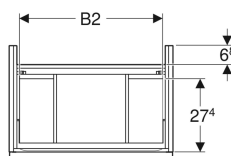

Geberit iCon Unterschrank für Waschtisch, mit zwei Schubladen, verkürzte Ausladung

Beispielbild

Eigenschaften

- FSC™ C134279 zertifiziert
- Wandhängend
- Mit zwei Schubladen
- Griff zum Öffnen
- Griff austauschbar
- Schublade mit Selbsteinzug
- Schublade ohne Geruchsverschlussausschnitt

- Verkürzte Ausladung
- Feuchtigkeitsbeständig
- Vormontiert geliefert

Technische Daten

Werkstoff	Hochverdichtete Dreischicht-Holzspanplatte
Maximale Schubladenbelastung	30 kg

Lieferumfang

- Unterschrank für Waschtisch
- Befestigungsmaterial

Art.-Nr.	Farbe / Oberfläche	B	B1	B2	Breite Waschtisch	H	T	VE1
502.307.01.1	Korpus und Front: weiß / lackiert hochglänzend Griff: weiß / pulverbeschichtet matt	59.2 cm	53.8 cm	51.7 cm	60 cm	61.5 cm	41.6 cm	1 St.