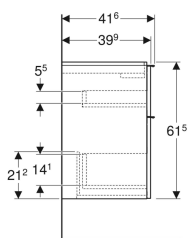

Geberit iCon Unterschrank für Waschtisch, mit zwei Schubladen, verkürzte Ausladung

Beispielbild

Eigenschaften

- FSC™ C134279 zertifiziert
- Wandhängend
- Mit zwei Schubladen
- Griff zum Öffnen
- Griff austauschbar
- Schublade mit Selbsteinzug
- Schublade ohne Geruchsverschlussausschnitt

- Verkürzte Ausladung
- Feuchtigkeitsbeständig
- Vormontiert geliefert

Technische Daten

Werkstoff	Hochverdichtete Dreischicht-Holzspanplatte
Maximale Schubladenbelastung	30 kg

Lieferumfang

- Unterschrank für Waschtisch
- Befestigungsmaterial

Art.-Nr.	Farbe / Oberfläche	B	B1	B2	Breite Waschtisch	H	T	VE1
502.307.01.1	Korpus und Front: weiß / lackiert hochglänzend Griff: weiß / pulverbeschichtet matt	59.2 cm	53.8 cm	51.7 cm	60 cm	61.5 cm	41.6 cm	1 St.