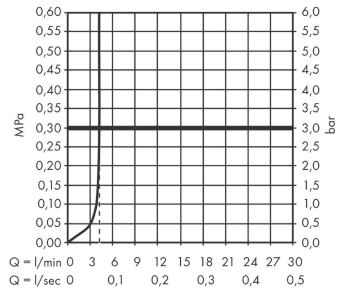

Tecturis E

Einhebel-Waschtischmischer 150 Fine CoolStart EcoSmart+ mit Push-Open Ablaufgarnitur

Oberfläche: **Brushed Bronze** Artikelnummer: **73040140**

Durchflussdiagramm