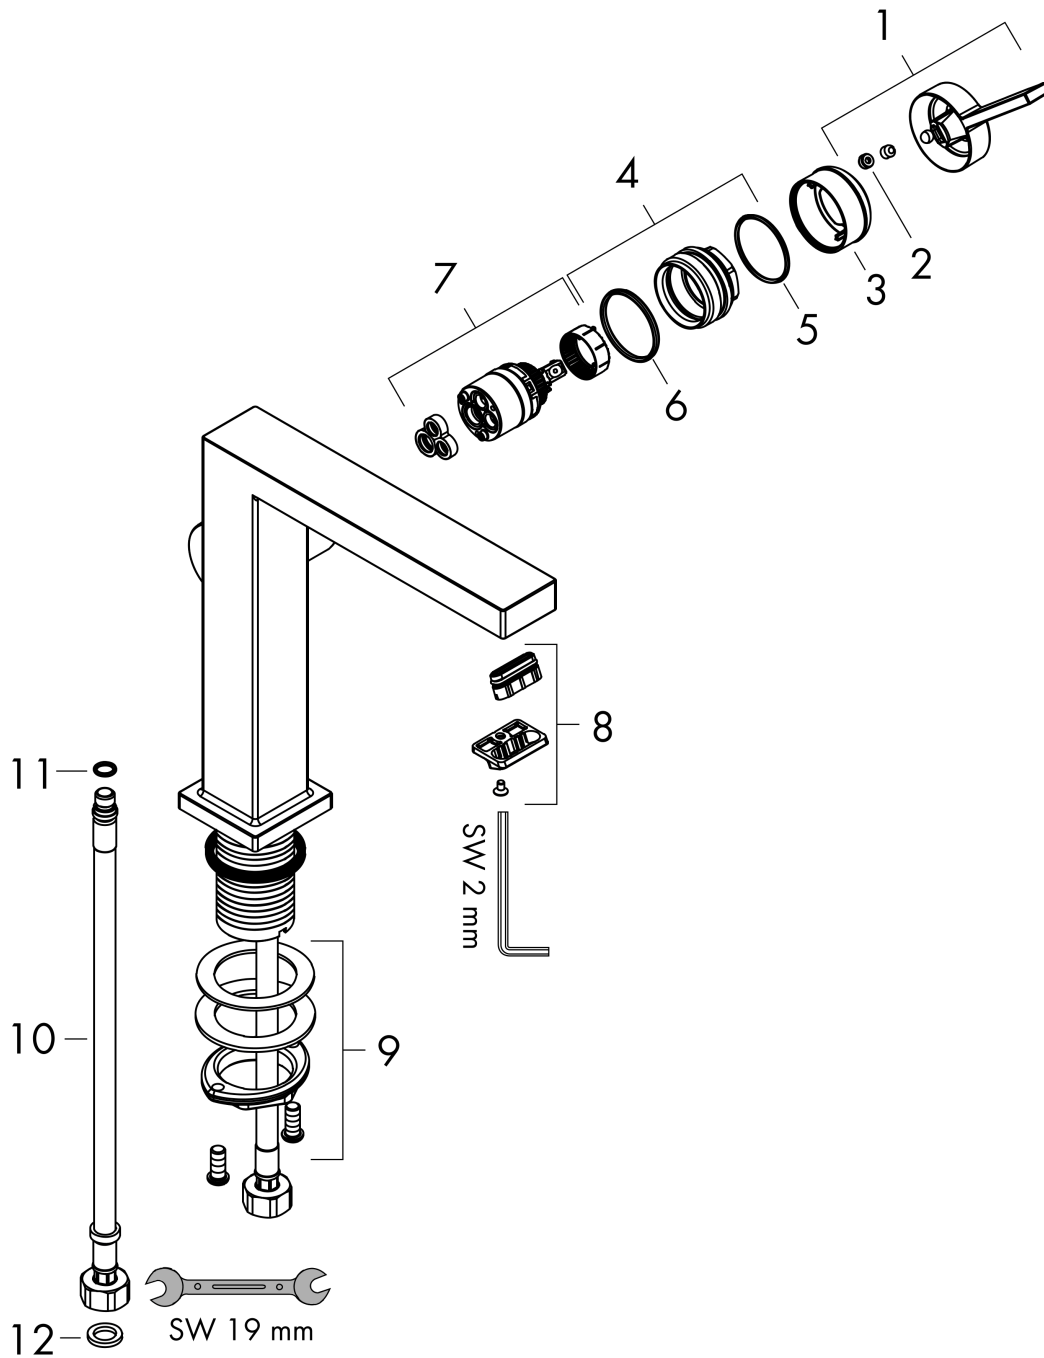

Tecturis E

Einhebel-Waschtischmischer 150 Fine CoolStart EcoSmart+ mit Push-Open Ablaufgarnitur

Oberfläche: **Brushed Bronze** Artikelnummer: **73040140**

Beschreibung

Merkmale

- besteht aus: Einhebel-Waschtischmischer, Ablaufgarnitur
- ComfortZone 150
- Ausladung: 157 mm
- Auslaufhöhe: 173 mm
- Griffvariante: Hebelgriff
- Strahlart: WaterfallStream
- maximale Durchflussmenge bei 3 bar: 4 l/min
- Keramikmischsystem
- für Durchlauferhitzer geeignet
- Push-Open Ablaufgarnitur G 1¼
- Material Ablaufventil: Metall
- Anschlussart: G ¾ Anschlussschläuche
- Anschlussgröße: DN15
- Kaltwasser in Griff-Grundstellung
- EU-Taxonomie: max. 6 l/min - wesentlicher Beitrag (SC) möglich
- PA-IX 38613/IO

Technologie

Designpreise

Produktabbildung

Maßzeichnung

Tecturis E

Einhebel-Waschtischmischer 150 Fine CoolStart EcoSmart+ mit Push-Open Ablaufgarnitur

Oberfläche: **Brushed Bronze** Artikelnummer: **73040140**

Durchflussdiagramm

Tecturis E

Einhebel-Waschtischmischer 150 Fine CoolStart EcoSmart+ mit Push-Open Ablaufgarnitur

Oberfläche: **Brushed Bronze** Artikelnummer: **73040140**

Explosionszeichnung

Baujahr: >09/23

Tecturis E

Einhebel-Waschtischmischer 150 Fine CoolStart EcoSmart+ mit Push-Open Ablaufgarnitur

Oberfläche: **Brushed Bronze** Artikelnummer: **73040140**

Ersatzteilliste

Baujahr: >09/23

Pos.	Beschreibung	Artikelnummer	PG	VE
1	Griff	94997140	59	1
2	Griffstopfen	93735460	3	1
3	Rosette	94987140	56	1
4	Mutter	94996000	6	1
5	O-Ring 28x1,5	98421000	1	1
6	O-Ring 29x2	98391000	1	1
7	Kartusche kpl.	93760000	13	1
8	Luftsprudler kpl.	94994000	0	-
9	Schaftbefestigung kpl. (Ø 32)	13961000	7	1
10	Anschlussschlauch 450 mm M8x0,75 G3/8	97206000	8	1
11	O-Ring 7x1,5	98422000	1	1
12	Dichtungsset	95581000	2	1
a	-	87494140	53	1
b	Push-Open Ablaufgarnitur	50100140	98	1