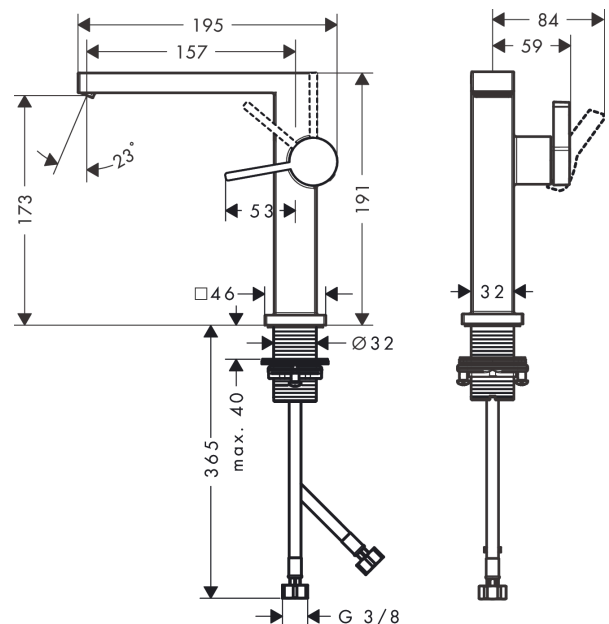

Tecturis E

Einhebel-Waschtischmischer 150 Fine CoolStart EcoSmart+ mit Push-Open Ablaufgarnitur

Oberfläche: **Brushed Bronze** Artikelnummer: **73040140**

Beschreibung

Merkmale

- besteht aus: Einhebel-Waschtischmischer, Ablaufgarnitur
- ComfortZone 150
- Ausladung: 157 mm
- Auslaufhöhe: 173 mm
- Griffvariante: Hebelgriff
- Strahlart: WaterfallStream
- maximale Durchflussmenge bei 3 bar: 4 l/min
- Keramikmischsystem
- für Durchlauferhitzer geeignet
- Push-Open Ablaufgarnitur G 1¼
- Material Ablaufventil: Metall
- Anschlussart: G ¾ Anschlussschläuche
- Anschlussgröße: DN15
- Kaltwasser in Griff-Grundstellung
- EU-Taxonomie: max. 6 l/min - wesentlicher Beitrag (SC) möglich
- PA-IX 38613/IO

Technologie

Designpreise

Produktabbildung

Maßzeichnung

Tecturis E

Einhebel-Waschtischmischer 150 Fine CoolStart EcoSmart+ mit Push-Open Ablaufgarnitur

Oberfläche: **Brushed Bronze** Artikelnummer: **73040140**

Durchflussdiagramm

Tecturis E

Einhebel-Waschtischmischer 150 Fine CoolStart EcoSmart+ mit Push-Open Ablaufgarnitur

Oberfläche: **Brushed Bronze** Artikelnummer: **73040140**

Explosionszeichnung

Baujahr: >09/23

Tecturis E

Einhebel-Waschtischmischer 150 Fine CoolStart EcoSmart+ mit Push-Open Ablaufgarnitur

Oberfläche: **Brushed Bronze** Artikelnummer: **73040140**

Ersatzteilliste

Baujahr: >09/23

Pos.	Beschreibung	Artikelnummer	PG	VE
1	Griff	94997140	59	1
2	Griffstopfen	93735460	3	1
3	Rosette	94987140	56	1
4	Mutter	94996000	6	1
5	O-Ring 28x1,5	98421000	1	1
6	O-Ring 29x2	98391000	1	1
7	Kartusche kpl.	93760000	13	1
8	Luftsprudler kpl.	94994000	0	-
9	Schaftbefestigung kpl. (Ø 32)	13961000	7	1
10	Anschlussschlauch 450 mm M8x0,75 G3/8	97206000	8	1
11	O-Ring 7x1,5	98422000	1	1
12	Dichtungsset	95581000	2	1
a	-	87494140	53	1
b	Push-Open Ablaufgarnitur	50100140	98	1