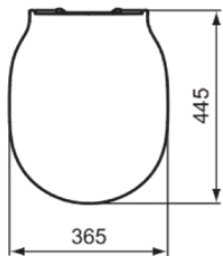

CONNECT AIR

E0368V3

CONNECT AIR | Wrapover Sitz 365x445x50 mm in schwarz seidenmatt | SoftClosing WC

Bild & Zeichnung

Allgemeine Informationen

Produktkategorie:	WC-Sitze
Produktart:	Wrapover Sitz
Marke:	Ideal Standard
Kollektion:	CONNECT AIR
Designer:	Studio Levien
Colour:	V3 - Schwarz Seidenmatt
Oberflächenveredelung:	satin
Höhe (mm):	50
Breite (mm):	365
Ausladung (mm):	445
Befestigungsart:	Scharniereset
Nettogewicht (kg):	2.10
VVS:	615317521
EAN Code:	5017830553588