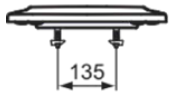

CONNECT AIR

E0368V3

CONNECT AIR | Wrapover Sitz 365x445x50 mm in schwarz seidenmatt | SoftClosing WC

Bild & Zeichnung

Allgemeine Informationen

Produktkategorie:	WC-Sitze
Produktart:	Wrapover Sitz
Marke:	Ideal Standard
Kollektion:	CONNECT AIR
Designer:	Studio Levien
Colour:	V3 - Schwarz Seidenmatt
Oberflächenveredelung:	satin
Höhe (mm):	50
Breite (mm):	365
Ausladung (mm):	445
Befestigungsart:	Scharniereset
Nettogewicht (kg):	2.10
VVS:	615317521
EAN Code:	5017830553588