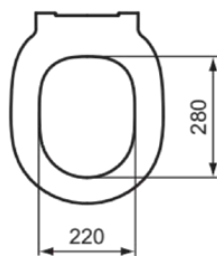

CONNECT AIR

E0368V3

CONNECT AIR | Wrapover Sitz 365x445x50 mm in schwarz seidenmatt | SoftClosing WC

Bild & Zeichnung

Allgemeine Informationen

Produktkategorie:	WC-Sitze
Produktart:	Wrapover Sitz
Marke:	Ideal Standard
Kollektion:	CONNECT AIR
Designer:	Studio Levien
Colour:	V3 - Schwarz Seidenmatt
Oberflächenveredelung:	satin
Höhe (mm):	50
Breite (mm):	365
Ausladung (mm):	445
Befestigungsart:	Scharniereset
Nettogewicht (kg):	2.10
VVS:	615317521
EAN Code:	5017830553588