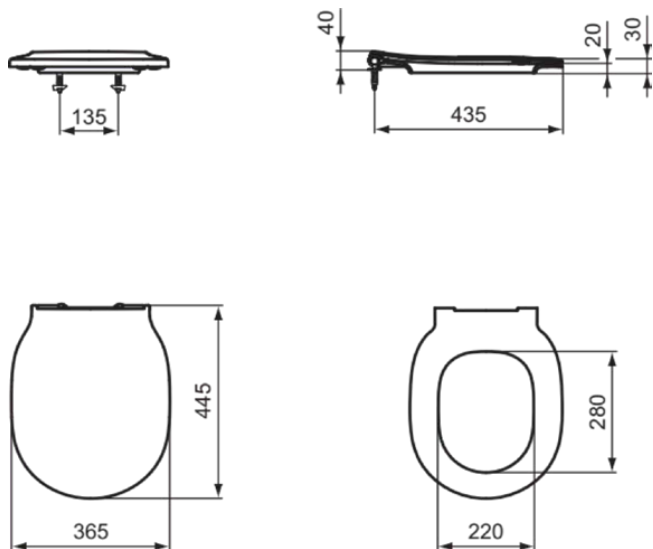

## E0368V3

CONNECT AIR | Wrapover Sitz 365x445x50 mm in schwarz seidenmatt | SoftClosing WC

### Allgemeine Informationen

Produktkategorie:	WC-Sitze
Produktart:	Wrapover Sitz
Marke:	Ideal Standard
Kollektion:	CONNECT AIR
Designer:	Studio Levien
Farbe:	V3 - Schwarz Seidenmatt
Oberflächenveredelung:	satin
Höhe (mm):	50
Breite (mm):	365
Ausladung (mm):	445
Befestigungsart:	Scharniereset
Nettogewicht (kg):	2.10
VVS:	615317521
EAN Code:	5017830553588