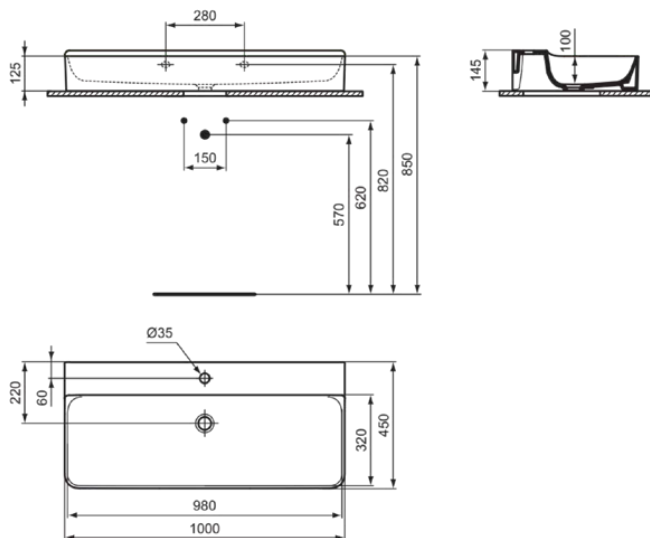

CONCA

T380001

CONCA | Waschtisch 1000x450x145 mm in weiß glänzend, 1 Hahnloch, ohne Überlauf | Platzsparender Waschtisch

Bild & Zeichnung

Allgemeine Informationen

Produktkategorie:	Waschtische
Produktart:	Waschtisch
Marke:	Ideal Standard
Kollektion:	CONCA
Designer:	Palomba Serafini Associati
Colour:	01 - Weiß Glänzend
Oberflächenveredelung:	glänzend
Maximale Höhe (mm):	145
Maximale Breite (mm):	1000
Ausladung (mm):	450
Nettogewicht (kg):	25.40
EAN Code:	8014140458166

Features

Platzsparender Waschtisch

Produktstandards & Zertifikate

Normen:	EN 14688
Declaration of Performance classification (DoP):	CL00

Produktspezifikationen

Farbcode:	01
Farbbeschreibung:	weiß glänzend
Barrierefreies Produkt:	Nein
Mit Kettenöse:	Nein
Material:	Keramik
Materialspezifikation:	Feinfeurton
Anzahl von Hahnlöchern je Waschbecken:	1
Anzahl von Waschbecken:	1
Sichtbarer Überlauf:	Nein
PVD Technologie:	Nein
Ablagefläche:	Hinten
Oberflächenveredelung:	glänzend
Position des Hahnlochs:	Mitte
Mit Rückwand:	Nein
Mit Verschlussstopfen:	Nein
Mit Überlauf:	Nein
Mit Siphon:	Nein
Montageart:	wandhängend