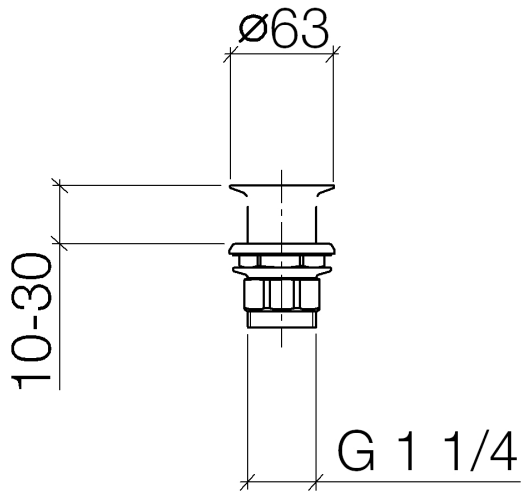

10 110 970

Passt zu: MEM, LULU, CL.1, IMO, TARA,
LISSÉ, MADISON, VAIA, META, CYO

	Chrom	10 110 970-00
	Platin gebürstet	10 110 970-06
	Platin	10 110 970-08
	Messing (23kt Gold)	10 110 970-09
	Dark Chrome	10 110 970-19
	Light Gold	10 110 970-26
	Light Gold gebürstet	10 110 970-27
	Messing gebürstet (23kt Gold)	10 110 970-28
	Schwarz matt	10 110 970-33
	Bronze gebürstet	10 110 970-42
	Champagne gebürstet (22kt Gold)	10 110 970-46
	Champagne (22kt Gold)	10 110 970-47
	Chrom gebürstet	10 110 970-93
	Dark Platinum gebürstet	10 110 970-99

Siebventil 1 1/4" - Chrom

MEM

10 110 970

Nur für Becken ohne Überlauf geeignet.

10 110 970

10 110 970

Produktversion ab 10/1/2023

Ersatzteile für die
anderen
Oberflächenvarianten
finden Sie hier: Platin
gebürstet

Siebventil 1 1/4" - Chrom

MEM

10 110 970

Ersatzteilstückliste

Produktversion ab 10/1/2023

Nr.	Artikelnummer	Benennung	Verbaumenge	Lieferzeit
	09 11 01 025-00	Kelch für Ablaufgarnitur 1 1/4" - Chrom	5	-

Ersatzteil nicht mehr bestellbar, bitte bestellen Sie den Nachfolgeartikel