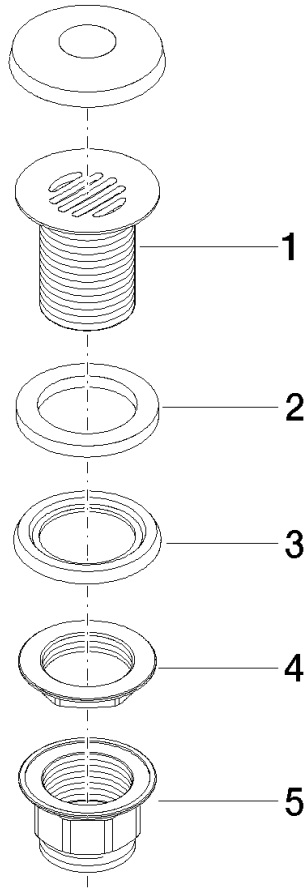

10 110 970

Passt zu: MEM, LULU, CL.1, IMO, TARA,
LISSÉ, MADISON, VAIA, META, CYO

	Chrom	10 110 970-00
	Platin gebürstet	10 110 970-06
	Platin	10 110 970-08
	Messing (23kt Gold)	10 110 970-09
	Dark Chrome	10 110 970-19
	Light Gold	10 110 970-26
	Light Gold gebürstet	10 110 970-27
	Messing gebürstet (23kt Gold)	10 110 970-28
	Schwarz matt	10 110 970-33
	Bronze gebürstet	10 110 970-42
	Champagne gebürstet (22kt Gold)	10 110 970-46
	Champagne (22kt Gold)	10 110 970-47
	Chrom gebürstet	10 110 970-93
	Dark Platinum gebürstet	10 110 970-99

Siebventil 1 1/4" - Chrom

MEM

10 110 970

Nur für Becken ohne Überlauf geeignet.

10 110 970

10 110 970

Produktversion ab 10/1/2023

Ersatzteile für die
anderen
Oberflächenvarianten
finden Sie hier: Platin
gebürstet

Siebventil 1 1/4" - Chrom

MEM

10 110 970

Ersatzteilstückliste

Produktversion ab 10/1/2023

Nr.	Artikelnummer	Benennung	Verbaumenge	Lieferzeit
	09 11 01 025-00	Kelch für Ablaufgarnitur 1 1/4" - Chrom	5	-

Ersatzteil nicht mehr bestellbar, bitte bestellen Sie den Nachfolgeartikel