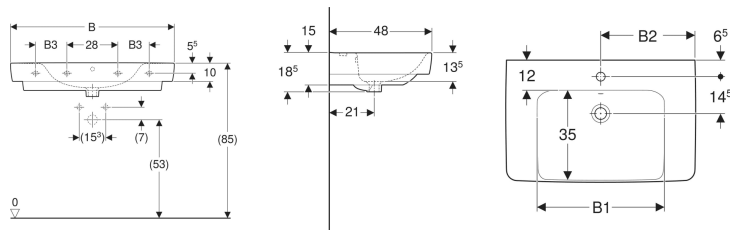

Geberit Renova Plan Waschtisch mit Ablagefläche

Beispielbild

- Mit Ablagefläche

Eigenschaften

- Unterbaufähig
- Mit Halbsäule kombinierbar

Technische Daten

Werkstoff

Sanitärkeramik

Art.-Nr.	Farbe / Oberfläche	Hahnloch	Überlauf	Ablagefläche	B	B1	B2	B3	Breite Unterschrank	H	T	Befestigungspunkte	VE 1
501.696.00.1 *	weiß	ohne	sichtbar	beidseitig	75 cm	50 cm	- cm	- cm	68.2 cm	18.5 cm	48 cm	2	1 St.