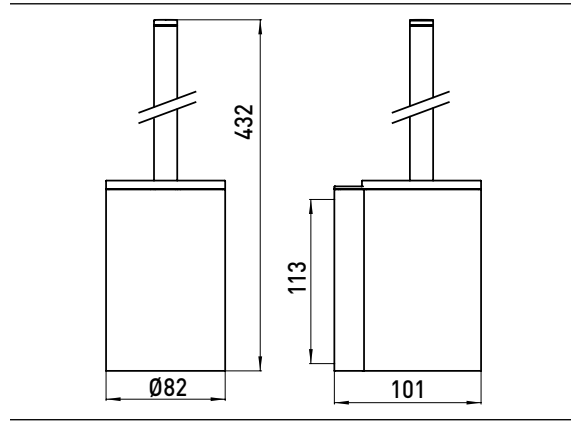

PRODUKTINFORMATION

Toilettenbürstengarnitur chrom

Art.-Nr.3515 001 00

Wandmodell, Behälter chrom