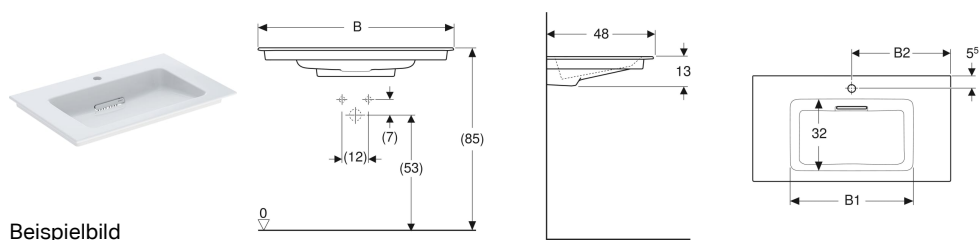

Geberit ONE Möbelwaschtisch Abgang horizontal

Verwendungszwecke

- Zur Montage auf Waschtischunterschrank

Eigenschaften

- Abgang horizontal
- Schmalere Rand

- Überlauffunktion unsichtbar
- Betätigung über Zugstange
- Mit integriertem Haarsieb
- Hygienisch durch optimales Strömungsverhalten

Technische Daten

Werkstoff | Sanitärkeramik

Lieferumfang

- Möbelwaschtisch
- Ablaufblende mit Kammeinsatz, magnetische Befestigung
- Waschbeckenanschluss und Geruchsverschluss Raumsparmodell

Art.-Nr.	Mix & Match	Farbe / Oberfläche	Hahnloch	Überlauf	Ablagefläche	B	B1	B2	Breite Unterschrank	H	T	VE 1
505.006.00.1	Ja	Waschtisch: weiß / KeraTect Blende: weiß glänzend	mittig	ohne	beidseitig	90 cm	55.5 cm	45 cm	90 cm	13 cm	48 cm	1 St.

Zubehör

- Geberit ONE Ablaufblende mit Kammeinsatz, Magnetbefestigung
- Geberit Drehbetätigung mit Kabelzug

- Mix & Match: Artikel gleicher Breite sind in den Serien Geberit ONE, Acanto, iCon frei kombinierbar