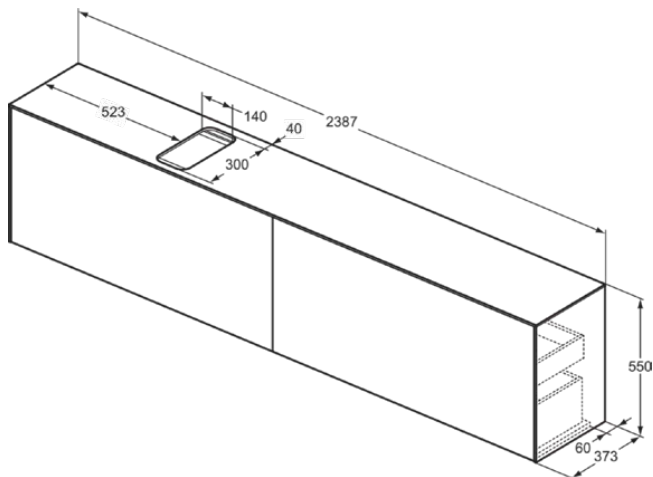

CONCA

T4340Y2

CONCA | Waschtisch-Unterschrank 2387x373x550 mm in anthrazit matt lackiert, 4 Schubladen | Vollauszug, Push-to-open, SoftClosing, Vormontiert, Nachhaltig gewonnenes Holz, Echtholz furnier

Bild & Zeichnung

Allgemeine Informationen

Produktkategorie:	Möbel
Produktart:	Waschtisch-Unterschrank
Marke:	Ideal Standard
Kollektion:	CONCA
Designer:	Palomba Serafini Associati
Colour:	Y2 - Anthrazit Matt Lackiert
Oberflächenveredelung:	Matt
Maximale Höhe (mm):	550
Maximale Breite (mm):	2387
Ausladung (mm):	373
Befestigungsart:	Befestigungsset
Nettogewicht (kg):	87.50
EAN Code:	8014140465126