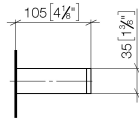

Handtuchring eckig - Platin gebürstet

MEM

83 200 780

- Breite 190 mm
- Höhe 35 mm
- Ausladung 105 mm

Passt zu: MEM, CYO

	Platin gebürstet	83 200 780-06
	Chrom	83 200 780-00
	Platin	83 200 780-08
	Dark Chrome	83 200 780-19
	Messing gebürstet (23kt Gold)	83 200 780-28
	Champagne gebürstet (22kt Gold)	83 200 780-46
	Champagne (22kt Gold)	83 200 780-47
	Dark Platinum gebürstet	83 200 780-99

83 200 780

mm [inches]

83 200 780

Ersatzteile für die
anderen
Oberflächenvarianten
finden Sie hier:
Chrom

Handtuchring eckig - Platin gebürstet

MEM

83 200 780

Ersatzteilstückliste

Nr.	Artikelnummer	Benennung	Verbaumenge	Lieferzeit
	05 17 20 718 00 90	Befestigungssatz 30 x 70 x 5 mm -	2	2