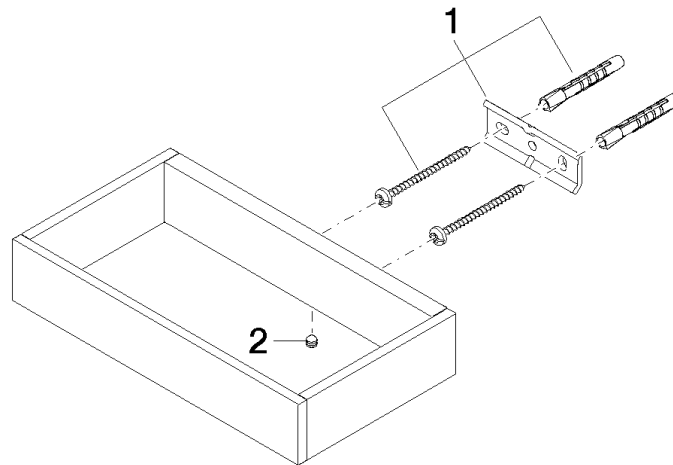

Handtuchring eckig - Platin gebürstet

MEM

83 200 780

- Breite 190 mm
- Höhe 35 mm
- Ausladung 105 mm

Passt zu: MEM, CYO

	Platin gebürstet	83 200 780-06
	Chrom	83 200 780-00
	Platin	83 200 780-08
	Dark Chrome	83 200 780-19
	Messing gebürstet (23kt Gold)	83 200 780-28
	Champagne gebürstet (22kt Gold)	83 200 780-46
	Champagne (22kt Gold)	83 200 780-47
	Dark Platinum gebürstet	83 200 780-99

83 200 780

mm [inches]

83 200 780

Ersatzteile für die
anderen
Oberflächenvarianten
finden Sie hier:
Chrom

Handtuchring eckig - Platin gebürstet

MEM

83 200 780

Ersatzteilstückliste

Nr.	Artikelnummer	Benennung	Verbaumenge	Lieferzeit
	05 17 20 718 00 90	Befestigungssatz 30 x 70 x 5 mm -	2	2