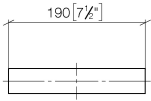

Handtuchring eckig - Platin gebürstet

MEM

83 200 780

- Breite 190 mm
- Höhe 35 mm
- Ausladung 105 mm

Passt zu: MEM, CYO

	Platin gebürstet	83 200 780-06
	Chrom	83 200 780-00
	Platin	83 200 780-08
	Dark Chrome	83 200 780-19
	Messing gebürstet (23kt Gold)	83 200 780-28
	Champagne gebürstet (22kt Gold)	83 200 780-46
	Champagne (22kt Gold)	83 200 780-47
	Dark Platinum gebürstet	83 200 780-99

83 200 780

mm [inches]

83 200 780

Ersatzteile für die
anderen
Oberflächenvarianten
finden Sie hier:
Chrom

Handtuchring eckig - Platin gebürstet

MEM

83 200 780

Ersatzteilstückliste