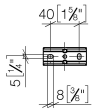

Handtuchring eckig - Platin gebürstet

MEM

83 200 780

- Breite 190 mm
- Höhe 35 mm
- Ausladung 105 mm

Passt zu: MEM, CYO

	Platin gebürstet	83 200 780-06
	Chrom	83 200 780-00
	Platin	83 200 780-08
	Dark Chrome	83 200 780-19
	Messing gebürstet (23kt Gold)	83 200 780-28
	Champagne gebürstet (22kt Gold)	83 200 780-46
	Champagne (22kt Gold)	83 200 780-47
	Dark Platinum gebürstet	83 200 780-99

83 200 780

mm [inches]

83 200 780

Ersatzteile für die
anderen
Oberflächenvarianten
finden Sie hier:
Chrom

Handtuchring eckig - Platin gebürstet

MEM

83 200 780

Ersatzteilstückliste