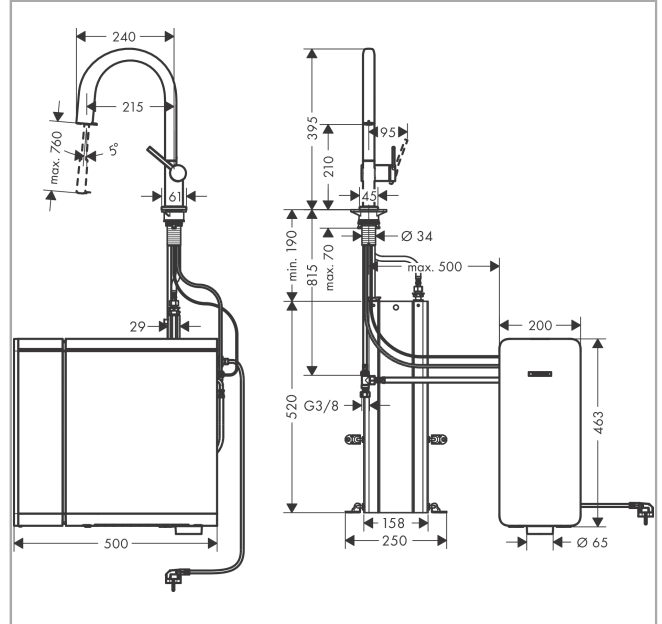

#### Designpreise

**Aqittura M91**  
**SodaSystem 210, Ausziehauslauf, 1jet, sBox, Starter Set**  
 Oberfläche: **Chrom** Artikelnummer: **76806000**

## Produktabbildung

## Maßzeichnung