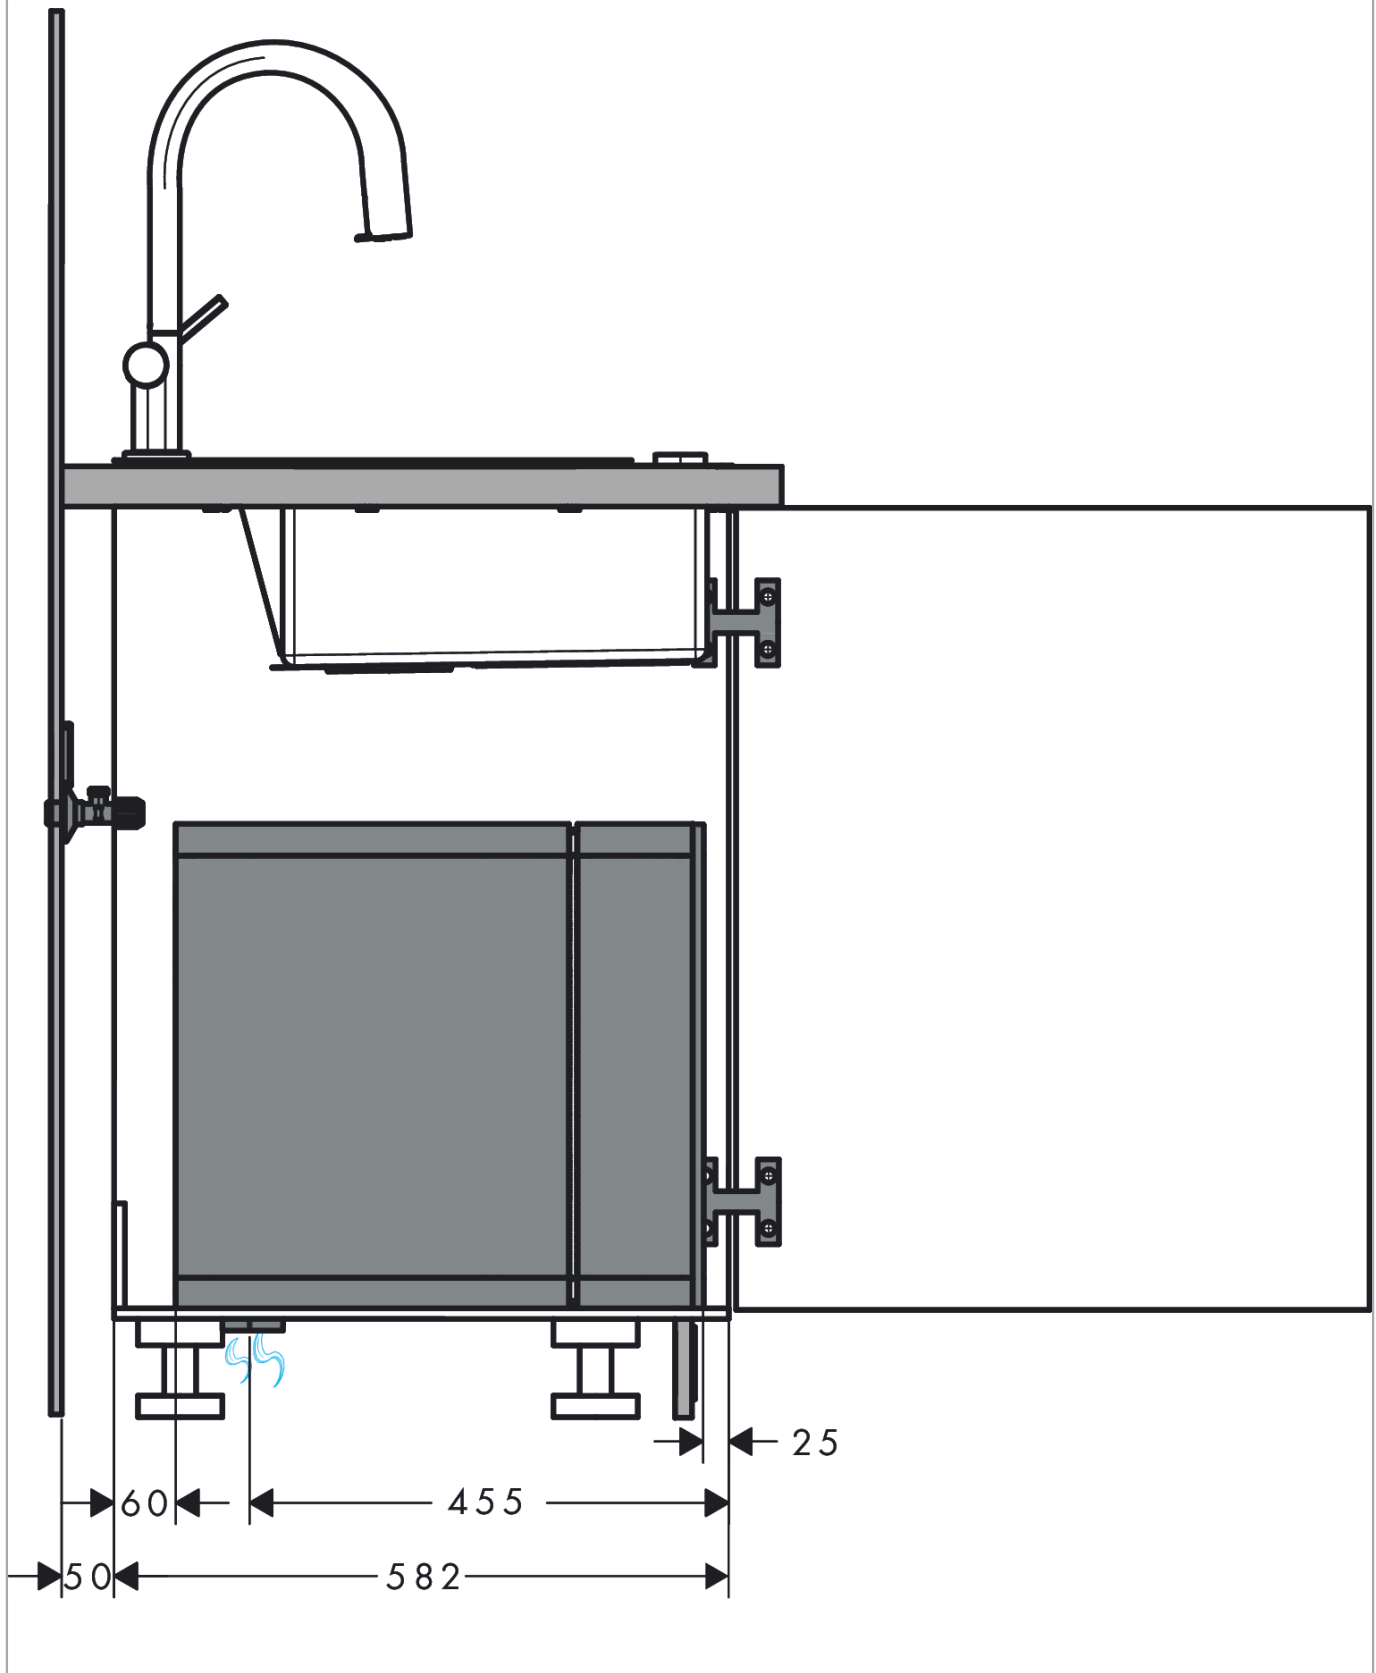

## Produktabbildung

## Maßzeichnung

## Durchflussdiagramm

**Aqittura M91**  
**SodaSystem 210, Ausziehauslauf, 1jet, sBox, Starter Set**  
 Oberfläche: **Chrom** Artikelnummer: **76806000**

Einbaubeispiel

**Aqittura M91**  
**SodaSystem 210, Ausziehauslauf, 1jet, sBox, Starter Set**  
 Oberfläche: **Chrom** Artikelnummer: **76806000**