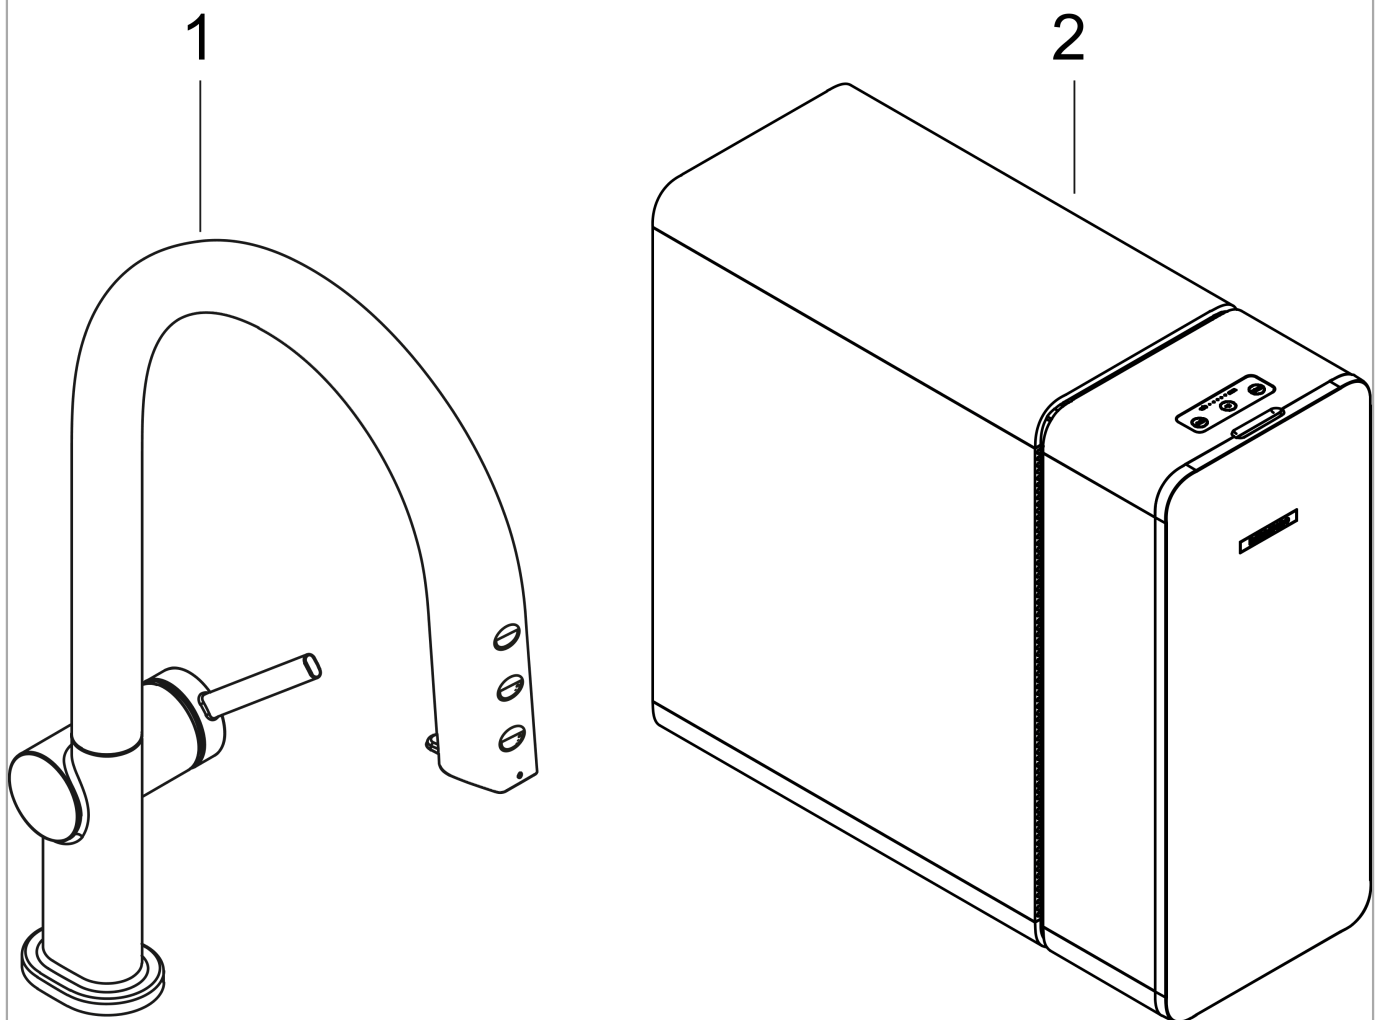

Aqittura M91
SodaSystem 210, Ausziehauslauf, 1jet, sBox, Starter Set
Oberfläche: **Chrom** Artikelnummer: **76806000**

Explosionszeichnung

Baujahr: >07/22

Aqittura M91
SodaSystem 210, Ausziehauslauf, 1jet, sBox, Starter Set
Oberfläche: **Chrom** Artikelnummer: **76806000**

Ersatzteilliste

Baujahr: >07/22

Pos.	Beschreibung	Artikelnummer	PG	VE
1	Küchenmischer	76833000	23	1
2	SodaBase	76835000	24	1