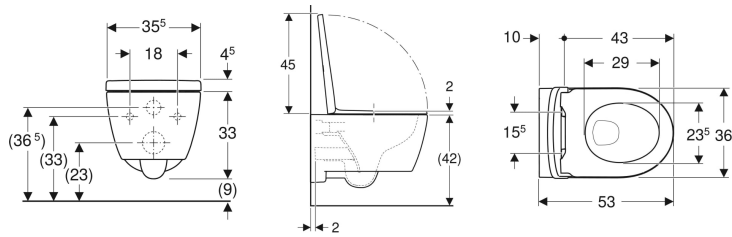

Geberit iCon Set Wand-WC Tiefspüler, geschlossene Form, Rimfree, mit WC-Sitz

Beispielbild

Verwendungszwecke

- Für UP-Spülkästen
- Für Druckspüler

Eigenschaften

- Wandhängend
- Tiefspül-WC
- Abgang horizontal
- Rimfree
- Einfache Befestigung mit Easy Fast Fixing (Typ EFF3)

- Typ 1, Vollmenge 6 / 5 / 4 l, nach EN 997
- QuickRelease-Scharniere, verriegelbar
- Spült mit 4 l
- Geschlossene Form
- Verdeckte Befestigung
- WC-Sitz aus Duroplast
- WC-Deckel überlappend
- WC-Sitz mit EasyMount-Scharnieren

Technische Daten

Werkstoff | Sanitärkeramik

Lieferumfang

- WC-Keramik
- WC-Sitz
- Befestigungsmaterial

Art.-Nr.	Farbe / Oberfläche	B	H	T	Quick-Release-Scharniere	Absenkautomatik	Befestigung	VE1
501.664.00.1	weiß	35.5 cm	37.5 cm	53 cm	Ja, verriegelbar	ja	von oben	1 St.