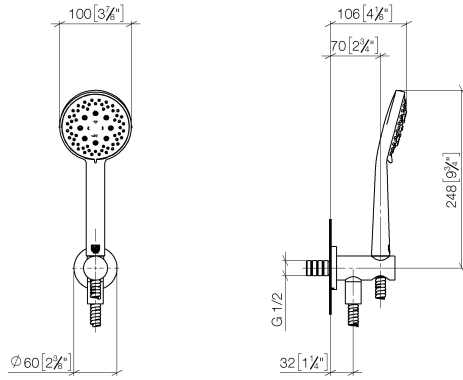

27 803 660

Passt zu: TARA, VAIA, META

- COMPACT RAIN, Durchfluss max. 15 l/min (bei 3 Bar)
- Dreifach bzw. fünffach verstellbar: Normalstrahl, Softstrahl, Massagestrahl
- mit Antikalk-System
- Brauseabgang 3/8"
- Metallbrauseschlauch 1250 mm mit integriertem Verdrehenschutz
- Rosette Ø 60 mm
- Anschluss 1/2"
- Funktion ab: 7 l/min

Eigensicher gegen Rückfließen.

Passt zu META, TARA

	Platin gebürstet	27 803 660-06
	Chrom	27 803 660-00
	Chrom	27 803 660-00 0010
	Platin gebürstet	27 803 660-06 0010
	Platin	27 803 660-08
	Platin	27 803 660-08 0010
	Dark Chrome	27 803 660-19
	Dark Chrome	27 803 660-19 0010
	Light Gold	27 803 660-26 0010
	Light Gold	27 803 660-26
	Light Gold gebürstet	27 803 660-27 0010
	Light Gold gebürstet	27 803 660-27
	Messing gebürstet (23kt Gold)	27 803 660-28
	Messing gebürstet (23kt Gold)	27 803 660-28 0010
	Schwarz matt	27 803 660-33
	Schwarz matt	27 803 660-33 0010
	Bronze gebürstet	27 803 660-42
	Bronze gebürstet	27 803 660-42 0010
	Champagne gebürstet (22kt Gold)	27 803 660-46
	Champagne gebürstet (22kt Gold)	27 803 660-46 0010
	Champagne (22kt Gold)	27 803 660-47
	Champagne (22kt Gold)	27 803 660-47 0010
	Chrom gebürstet	27 803 660-93
	Chrom gebürstet	27 803 660-93 0010
	Dark Platinum gebürstet	27 803 660-99
	Dark Platinum gebürstet	27 803 660-99 0010

27 803 660

Empfohlenes Zubehör

UP-Wandwinkel -

35 085 970 90

- Max. Einbautiefe 163 mm
- Min. Einbautiefe 90 mm

27 803 660

mm [inches]

Durchflussdiagramm

Codes & Standards

DIN 4109

EN 1717

ISO 3822

Scottish Water
Byelaws

UK Water Supply
Regulations

Ü-Zeichen

Schlauchbrausegarnitur mit integriertem Brausehalter - Platin gebürstet