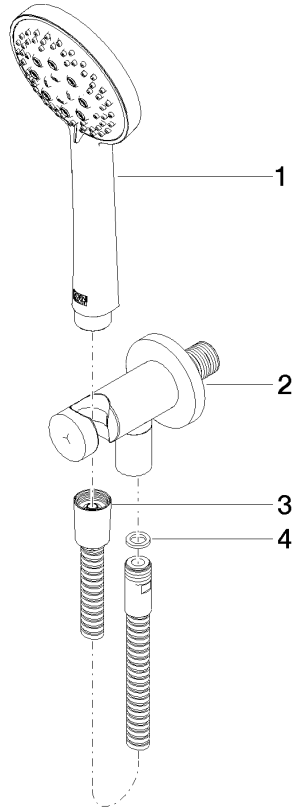

Eigensicher gegen Rückfließen.

Passt zu META, TARA

	Platin gebürstet	27 803 660-06
	Chrom	27 803 660-00
	Chrom	27 803 660-00 0010
	Platin gebürstet	27 803 660-06 0010
	Platin	27 803 660-08
	Platin	27 803 660-08 0010
	Dark Chrome	27 803 660-19
	Dark Chrome	27 803 660-19 0010
	Light Gold	27 803 660-26 0010
	Light Gold	27 803 660-26
	Light Gold gebürstet	27 803 660-27 0010
	Light Gold gebürstet	27 803 660-27
	Messing gebürstet (23kt Gold)	27 803 660-28
	Messing gebürstet (23kt Gold)	27 803 660-28 0010
	Schwarz matt	27 803 660-33
	Schwarz matt	27 803 660-33 0010
	Bronze gebürstet	27 803 660-42
	Bronze gebürstet	27 803 660-42 0010
	Champagne gebürstet (22kt Gold)	27 803 660-46
	Champagne gebürstet (22kt Gold)	27 803 660-46 0010
	Champagne (22kt Gold)	27 803 660-47
	Champagne (22kt Gold)	27 803 660-47 0010
	Chrom gebürstet	27 803 660-93
	Chrom gebürstet	27 803 660-93 0010
	Dark Platinum gebürstet	27 803 660-99
	Dark Platinum gebürstet	27 803 660-99 0010

27 803 660

Empfohlenes Zubehör

UP-Wandwinkel -

35 085 970 90

- Max. Einbautiefe 163 mm
- Min. Einbautiefe 90 mm

27 803 660

mm [inches]

Durchflussdiagramm

Codes & Standards

DIN 4109

EN 1717

ISO 3822

Scottish Water
Byelaws

UK Water Supply
Regulations

Ü-Zeichen

Schlauchbrausegarnitur mit integriertem Brausehalter - Platin gebürstet

27 803 660

Produktversion ab 6/3/2020

Produktversion von 4/1/2024 bis 6/3/2020

Schlauchbrausegarnitur mit integriertem Brausehalter - Platin gebürstet

TARA

27 803 660

Ersatzteilstückliste

Produktversion ab 6/3/2020