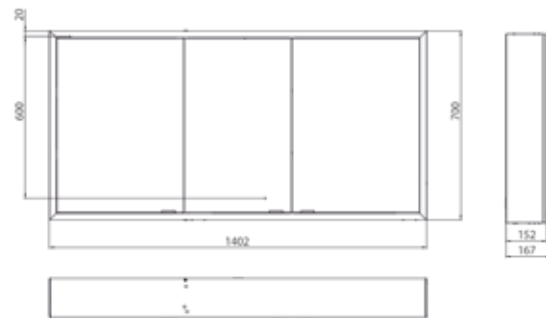

PRODUKTINFORMATION

Lichtspiegelschrank prime, 1.400 mm, 3 Türen, Aufputzmodell, IP20 aluminium/weiss

Art.-Nr.9497 063 87

Seitenwand verspiegelt, mit verspiegelter- oder weißer Glasrückwand, 4 stufenlos einstellbare Ablagen, 3 Türen, 2 Steckdosen, stufenlose Lichtsteuerung (an/aus, Helligkeit und Lichtfarbe) über drei in die Glasrückwand integrierte Touchsensoren, Höhe: 700 mm, LED-Beleuchtung