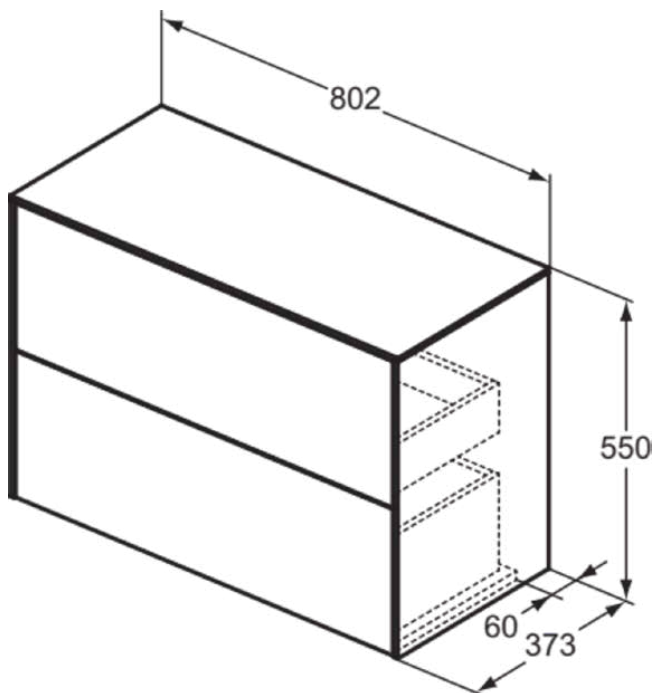

CONCA

T4328Y6

CONCA | Waschtisch-Unterschrank 802x373x550 mm in eiche hell furnier, 2 Schubladen | Vollauszug, Push-to-open, SoftClosing, Vormontiert, Nachhaltig gewonnenes Holz, Echtholz furnier

Bild & Zeichnung

Allgemeine Informationen

Produktkategorie:	Möbel
Produktart:	Waschtisch-Unterschrank
Marke:	Ideal Standard
Kollektion:	CONCA
Designer:	Palomba Serafini Associati
Colour:	Y6 - Eiche Hell Furnier
Oberflächenveredelung:	Matt
Höhe (mm):	550
Breite (mm):	802
Ausladung (mm):	373
Befestigungsart:	Befestigungsset
Nettogewicht (kg):	35.20
EAN Code:	8014140464440

CONCA

T4328Y6

CONCA | Waschtisch-Unterschrank 802x373x550 mm in eiche hell furnier, 2 Schubladen | Vollauszug, Push-to-open, SoftClosing, Vormontiert, Nachhaltig gewonnenes Holz, Echtholz furnier

Produktspezifikationen