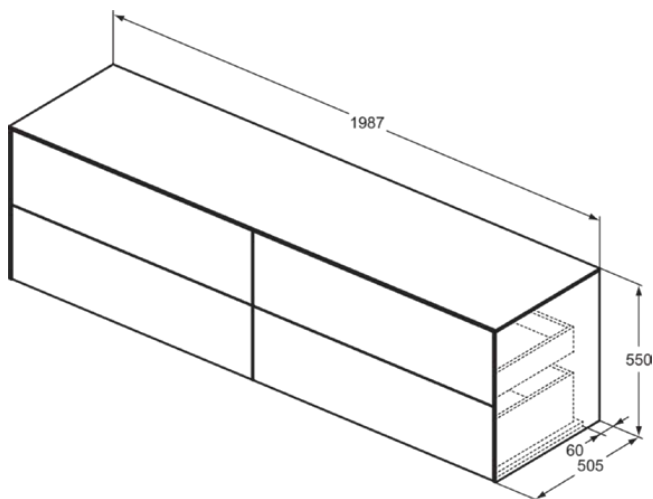

CONCA

T4326Y6

CONCA | Waschtisch-Unterschrank 1987x505x550 mm in eiche hell furnier, 4 Schubladen | Grifflos, Vollauszug, Push-to-open, SoftClosing, Vormontiert, Nachhaltig gewonnenes Holz, Echtholz furnier

Bild & Zeichnung

Allgemeine Informationen

Produktkategorie:	Möbel
Produktart:	Waschtisch-Unterschrank
Marke:	Ideal Standard
Kollektion:	CONCA
Designer:	Palomba Serafini Associati
Farbe:	Y6 - Eiche Hell Furnier
Oberflächenveredelung:	Matt
Höhe (mm):	550
Breite (mm):	1987
Ausladung (mm):	505
Befestigungsart:	Befestigungsset
Nettogewicht (kg):	97.50
EAN Code:	8014140464327