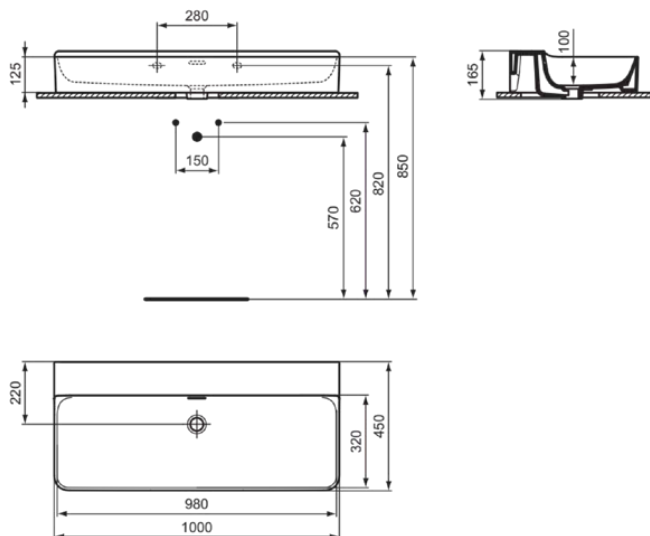

CONCA

T3799MA

CONCA | Waschtisch 1000x450x165 mm in weiß, ohne Hahnloch, mit Überlauf | Platzsparender Waschtisch, IdealPlus

Bild & Zeichnung

Allgemeine Informationen

Produktkategorie:	Waschtische
Produktart:	Waschtisch
Marke:	Ideal Standard
Kollektion:	CONCA
Designer:	Palomba Serafini Associati
Farbe:	MA - Weiß
Oberflächenveredelung:	glänzend
Höhe (mm):	165
Breite (mm):	1000
Ausladung (mm):	450
Nettogewicht (kg):	25.40
EAN Code:	8014140468875

Features

Platzsparender Waschtisch

IdealPlus

Produktstandards & Zertifikate

Normen:	EN 14688
Leistungserklärung (DoP):	CL25

Produktspezifikationen

Farbcode:	MA
Farbbeschreibung:	weiß
IdealPlus Technologie:	Ja
Barrierefreies Produkt:	Nein
Mit Kettenöse:	Nein
Material:	Keramik
Materialspezifikation:	Feinfeuerton
Anzahl von Hahnlöchern je Waschbecken:	0
Anzahl von Waschbecken:	1
Sichtbarer Überlauf:	Ja
PVD Technologie:	Nein
Ablagefläche:	Hinten
Oberflächenveredelung:	glänzend
Form des Überlaufs:	Geschlitzt
Mit Rückwand:	Nein
Mit Verschlussstopfen:	Nein
Mit Überlauf:	Ja
Mit Siphon:	Nein
Befestigungsmaterial im Lieferumfang enthalten:	Nein
Montageart:	wandhängend
Empfohlene Ausschittschablone:	TT0299724