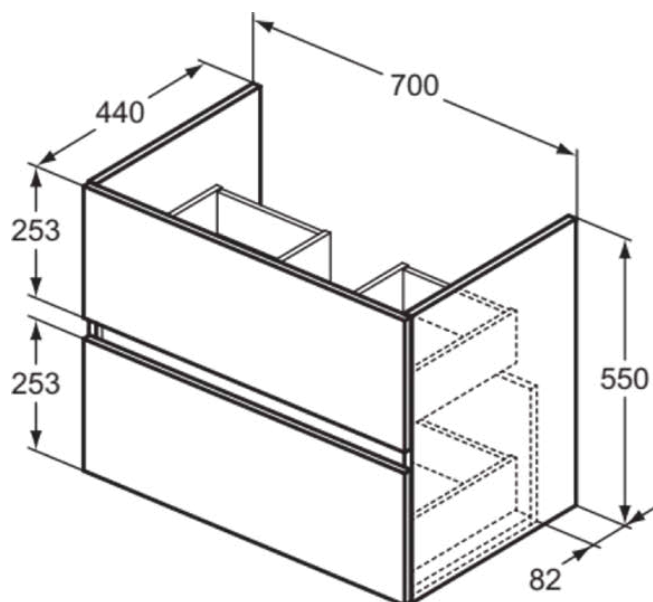

EUROVIT+/ULYSSE+/SIMPLICITY+

R0261TI

EUROVIT+/ULYSSE+/SIMPLICITY+ | Waschtisch-Unterschrank 700x440x550 mm in grau, 2 Schubladen | Grifflos, SoftClosing, Vormontiert, Nachhaltig gewonnenes Holz

Bild & Zeichnung