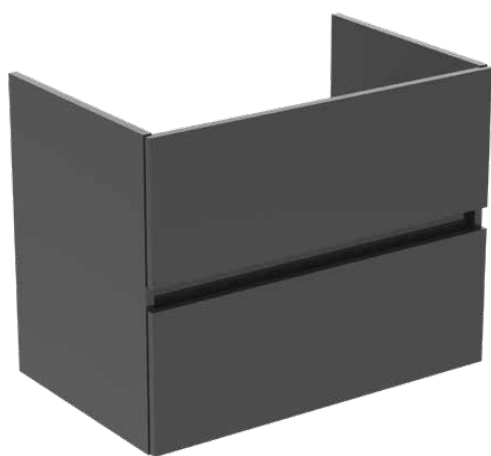

EUROVIT+/ULYSSE+/SIMPLICITY+

R0261TI

EUROVIT+/ULYSSE+/SIMPLICITY+ | Waschtisch-Unterschrank 700x440x550 mm in grau, 2 Schubladen | Grifflos, SoftClosing, Vormontiert, Nachhaltig gewonnenes Holz

Bild & Zeichnung

Allgemeine Informationen

| | |
|------------------------|------------------------------|
| Produktkategorie: | Möbel |
| Produktart: | Waschtisch-Unterschrank |
| Marke: | Unbranded |
| Kollektion: | EUROVIT+/ULYSSE+/SIMPLICITY+ |
| Designer: | Palomba Serafini Associati |
| Farbe: | TI - Grau |
| Oberflächenveredelung: | glänzend |
| Höhe (mm): | 550 |
| Breite (mm): | 700 |
| Ausladung (mm): | 440 |
| Befestigungsart: | Befestigungsset |
| Nettogewicht (kg): | 18.00 |
| EAN Code: | 3391500588943 |