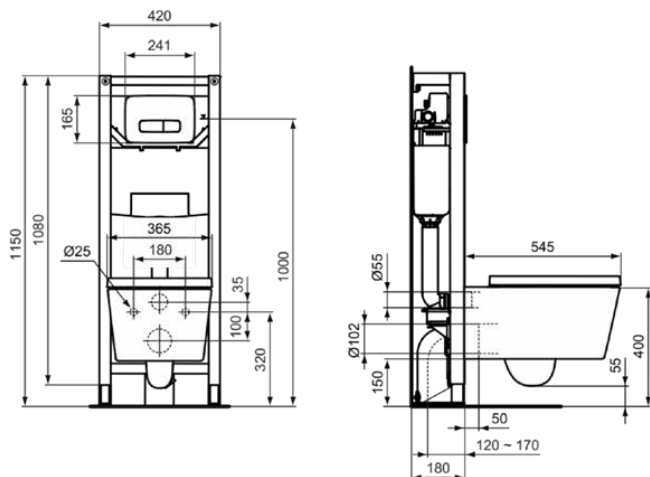

## T3686MA

BLEND CUBE | Wand-WC 360x545x395 mm in weiß, CL1 Vollspülung 4.5 - 6 l/min, horizontaler Ablauf | CL1, CL2, Spültechnologie AquaBlade, IdealPlus

### Allgemeine Informationen

Produktkategorie:	Toiletten
Produktart:	Wand-WC
Marke:	Ideal Standard
Kollektion:	BLEND CUBE
Designer:	Palomba Serafini Associati
Farbe:	MA - Weiß
Oberflächenveredelung:	glänzend
Höhe (mm):	395
Breite (mm):	360
Ausladung (mm):	545
Befestigungsart:	Befestigungsschrauben
Nettogewicht (kg):	26.60
EAN Code:	8014140468585