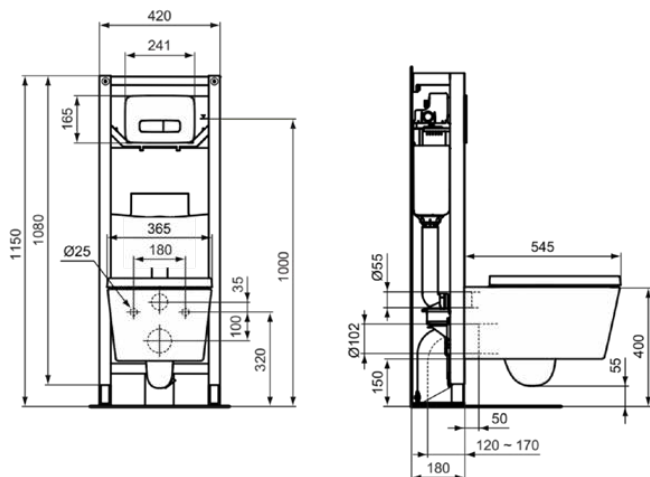

BLEND CUBE

T3686MA

BLEND CUBE | Wand-WC 360x545x395 mm in weiß, CL1 Vollspülung 4.5 - 6 l/min, horizontaler Ablauf | CL1, CL2, Spültechnologie AquaBlade, IdealPlus

Bild & Zeichnung

Allgemeine Informationen

Produktkategorie:	Toiletten
Produktart:	Wand-WC
Marke:	Ideal Standard
Kollektion:	BLEND CUBE
Designer:	Palomba Serafini Associati
Colour:	MA - Weiß
Oberflächenveredelung:	glänzend
Maximale Höhe (mm):	395
Maximale Breite (mm):	360
Ausladung (mm):	545
Befestigungsart:	Befestigungsschrauben
Nettogewicht (kg):	26.60
EAN Code:	8014140468585

Produktspezifikationen

CL1 Vollspülung maximal (Liter):	6
CL1 Vollspülung minimal (Liter):	4.5
CL2 Vollspülung maximal (Liter):	6
Kindertoilette:	Nein
Farbcode:	MA
Farbbeschreibung:	weiß
Verdeckte Befestigung:	Ja
IdealPlus Technologie:	Ja
Spülart:	Tiefspül-WC
Barrierefreies Produkt:	Nein
Material:	Keramik
Materialspezifikation:	Glasiertes Porzellan
Position des Auslass:	Mitte
Ausrichtung des Auslass:	Horizontal

BLEND CUBE

T3686MA

BLEND CUBE | Wand-WC 360x545x395 mm in weiß, CL1 Vollspülung 4.5 - 6 l/min, horizontaler Ablauf | CL1, CL2, Spültechnologie AquaBlade, IdealPlus

Produktspezifikationen

Sichtbarkeit des Auslass:	Verdeckt
PVD Technologie:	Nein
Position des Wasserzulaufs:	Hinten
Erhöhte Ausführung:	Nein
Oberflächenveredelung:	glänzend
Art des Wasserzulaufs:	Verdeckt
Mit Bidetfunktion:	Nein
Mit Hygieneausparung / fester Toilettensitz:	Nein
Mit Geruchsabsaugung:	Nein
Befestigungsart:	Befestigungsschrauben
Montageart:	wandhängend