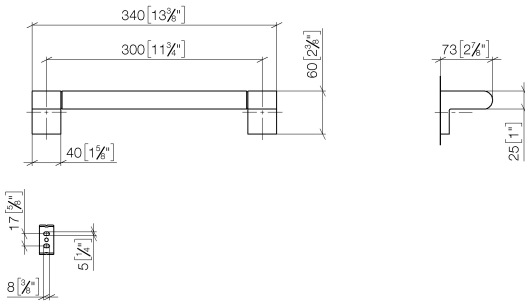

83 030 670

- Stichmaß 300 mm
- Breite 340 mm
- Höhe 60 mm
- Ausladung 73 mm

	Chrom	83 030 670-00
	Platin gebürstet	83 030 670-06
	Dark Chrome	83 030 670-19
	Schwarz matt	83 030 670-33
	Chrom gebürstet	83 030 670-93

83 030 670

mm [inches]

### Ersatzteilstückliste

Nr.	Artikelnummer	Benennung	Verbaumenge	Lieferzeit
	05 17 20 736 00 90	Befestigungssatz 40 x 60 x 20 mm -	9	2