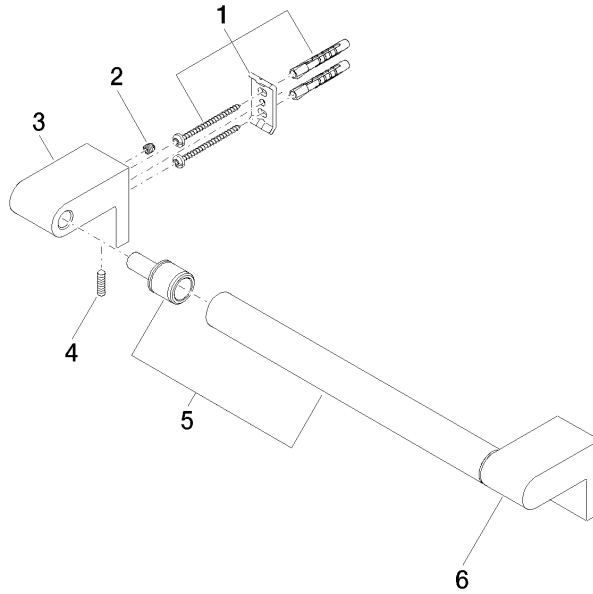

83 030 670

Ersatzteile für die
anderen
Oberflächenvarianten
finden Sie hier: Platin
gebürstet