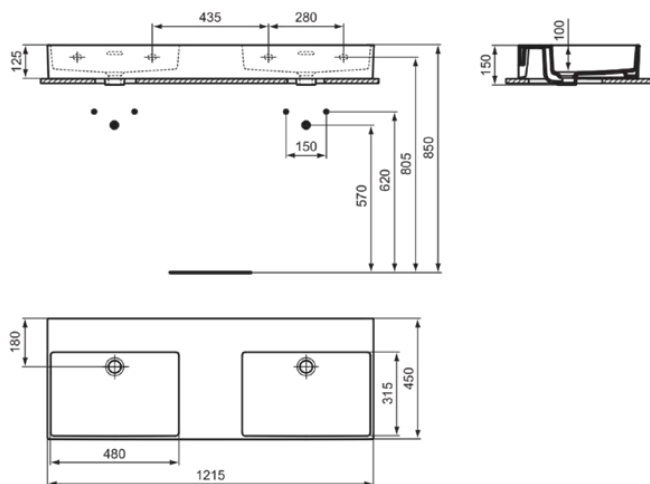

## R0561MA

EXTRA | Doppel- Waschtisch 1215x450x150 mm in weiß, ohne Hahnloch, mit Überlauf | Platzsparender Waschtisch, IdealPlus

### Allgemeine Informationen

Produktkategorie:	Waschtische
Produktart:	Waschtisch
Marke:	Ideal Standard
Kollektion:	EXTRA
Designer:	Palomba Serafini Associati
Farbe:	MA - Weiß
Oberflächenveredelung:	glänzend
Höhe (mm):	150
Breite (mm):	1215
Ausladung (mm):	450
Befestigungsart:	Befestigungsschrauben
Nettogewicht (kg):	29.50
EAN Code:	3391500592957

**EXTRA**

**R0561MA**

EXTRA | Doppel- Waschtisch 1215x450x150 mm in weiß, ohne Hahnloch, mit Überlauf | Platzsparender Waschtisch, IdealPlus