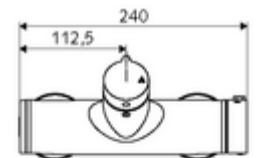

Artikelnummer: 01 617 06 99

Aufputz-Duscharmatur VITUS VD-Auf/Zu-T / u Mischwasser, ThermoProtect-Thermostat

Manuelle Auf/Zu-Betätigung. Duschanschluss unten.

Lieferumfang

- Auf/Zu-Aufputz-Duscharmatur
 - Betätigungsknopf Auf/Zu
 - ThermoProtect-Thermostat nach EN 1111, entriegelbare/arretierbare Temperatursperre 38 °C, Verbrühungsschutz bei Ausfall der Kaltwasserversorgung
 - Auf/Zu-Keramikkartusche
 - Ventil zur Durchführung einer manuellen thermischen Desinfektion (gemäß DVGW Arbeitsblatt W 551)
 - 2 Rückflussverhinderer RV (EN 1717: EB)
- 2 S-Anschlüsse und Rosetten (tiefeinstellbar)

Technische Daten

- Max. Betriebstemperatur: 70 °C (80 °C für thermische Desinfektion)
- Werkstoff: Gehäuse Messing konform TrinkwV
- Oberfläche: chrom
- Anschluss: 2x DN 15 G 1/2 AG
- Abgang: DN 15 G 1/2 AG (unten)
- Zertifikate: PA-IX 38240/IB, Belgaqua
- Geräuschkategorie: I
- Durchflussklasse: B

Lieferdaten

- Gewicht: 4,22 kg/Stück
- Verpackungseinheit: 1

Empfohlene zugehörige Artikel

S-Anschlussset mit Vorabsperrung	Artikelnr.: 23 775 00 99	
Brausegarnitur 900	Artikelnr.: 29 207 06 99	oder
Brausegarnitur 680	Artikelnr.: 29 208 06 99	oder
Durchflussbegrenzer LEED	Artikelnr.: 29 239 00 99	oder
Durchflussbegrenzer BREEAM	Artikelnr.: 29 240 00 99	oder