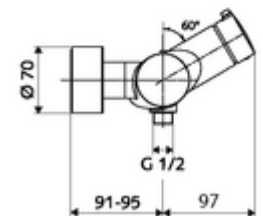

Artikelnummer: 01 617 06 99

Aufputz-Duscharmatur VITUS VD-Auf/Zu-T / u Mischwasser, ThermoProtect-Thermostat

Manuelle Auf/Zu-Betätigung. Duschanschluss unten.

Lieferumfang

- Auf/Zu-Aufputz-Duscharmatur
 - Betätigungsknopf Auf/Zu
 - ThermoProtect-Thermostat nach EN 1111, entriegelbare/arretierbare Temperatursperre 38 °C, Verbrühungsschutz bei Ausfall der Kaltwasserversorgung
 - Auf/Zu-Keramikkartusche
 - Ventil zur Durchführung einer manuellen thermischen Desinfektion (gemäß DVGW Arbeitsblatt W 551)
 - 2 Rückflussverhinderer RV (EN 1717: EB)
- 2 S-Anschlüsse und Rosetten (tiefeinstellbar)

Technische Daten

- Max. Betriebstemperatur: 70 °C (80 °C für thermische Desinfektion)
- Werkstoff: Gehäuse Messing konform TrinkwV
- Oberfläche: chrom
- Anschluss: 2x DN 15 G 1/2 AG
- Abgang: DN 15 G 1/2 AG (unten)
- Zertifikate: PA-IX 38240/IB, Belgaqua
- Geräuschkategorie: I
- Durchflussklasse: B

Lieferdaten

- Gewicht: 4,22 kg/Stück
- Verpackungseinheit: 1

Empfohlene zugehörige Artikel

S-Anschlussset mit Vorabsperrung	Artikelnr.: 23 775 00 99	
Brausegarnitur 900	Artikelnr.: 29 207 06 99	oder
Brausegarnitur 680	Artikelnr.: 29 208 06 99	oder
Durchflussbegrenzer LEED	Artikelnr.: 29 239 00 99	oder
Durchflussbegrenzer BREEAM	Artikelnr.: 29 240 00 99	oder