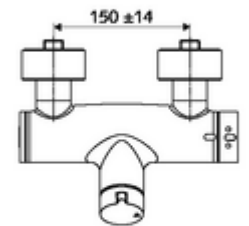

Artikelnummer: 01 617 06 99

Aufputz-Duscharmatur VITUS VD-Auf/Zu-T / u Mischwasser, ThermoProtect-Thermostat

Manuelle Auf/Zu-Betätigung. Duschanschluss unten.

Lieferumfang

- Auf/Zu-Aufputz-Duscharmatur
 - Betätigungsknopf Auf/Zu
 - ThermoProtect-Thermostat nach EN 1111, entriegelbare/arretierbare Temperatursperre 38 °C, Verbrühungsschutz bei Ausfall der Kaltwasserversorgung
 - Auf/Zu-Keramikkartusche
 - Ventil zur Durchführung einer manuellen thermischen Desinfektion (gemäß DVGW Arbeitsblatt W 551)
 - 2 Rückflussverhinderer RV (EN 1717: EB)
- 2 S-Anschlüsse und Rosetten (tiefeinstellbar)

Technische Daten

- Max. Betriebstemperatur: 70 °C (80 °C für thermische Desinfektion)
- Werkstoff: Gehäuse Messing konform TrinkwV
- Oberfläche: chrom
- Anschluss: 2x DN 15 G 1/2 AG
- Abgang: DN 15 G 1/2 AG (unten)
- Zertifikate: PA-IX 38240/IB, Belgaqua
- Geräuschkategorie: I
- Durchflussklasse: B

Lieferdaten

- Gewicht: 4,22 kg/Stück
- Verpackungseinheit: 1

Empfohlene zugehörige Artikel

S-Anschlussset mit Vorabsperrung	Artikelnr.: 23 775 00 99	
Brausegarnitur 900	Artikelnr.: 29 207 06 99	oder
Brausegarnitur 680	Artikelnr.: 29 208 06 99	oder
Durchflussbegrenzer LEED	Artikelnr.: 29 239 00 99	oder
Durchflussbegrenzer BREEAM	Artikelnr.: 29 240 00 99	oder