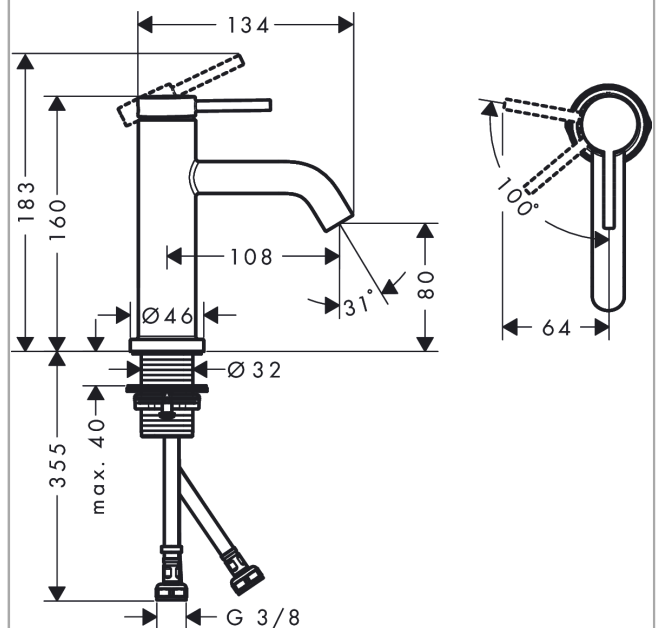

Tecturis S

Einhebel-Waschtischmischer 80 CoolStart EcoSmart+ ohne Ablaufgarnitur

Oberfläche: **Chrom** Artikelnummer: **73301000**

Beschreibung

Merkmale

- ComfortZone 80
- Ausladung: 108 mm
- Auslaufhöhe: 80 mm
- Griffvariante: Hebelgriff
- Strahlart: Normalstrahl
- maximale Durchflussmenge bei 3 bar: 4 l/min
- Keramikmischsystem
- Temperaturbegrenzung einstellbar
- für Durchlauferhitzer geeignet
- Anschlussart: G $\frac{3}{8}$ Anschlussschläuche
- Anschlussgröße: DN15
- Kaltwasser in Griff-Grundstellung
- EU-Taxonomie: max. 6 l/min - wesentlicher Beitrag (SC) möglich
- PA-IX 38525/IO

Technologie

Designpreise

Produktabbildung

Maßzeichnung

Tecturis S

Einhebel-Waschtismischer 80 CoolStart EcoSmart+ ohne Ablaufgarnitur

Oberfläche: **Chrom** Artikelnummer: **73301000**

Durchflussdiagramm