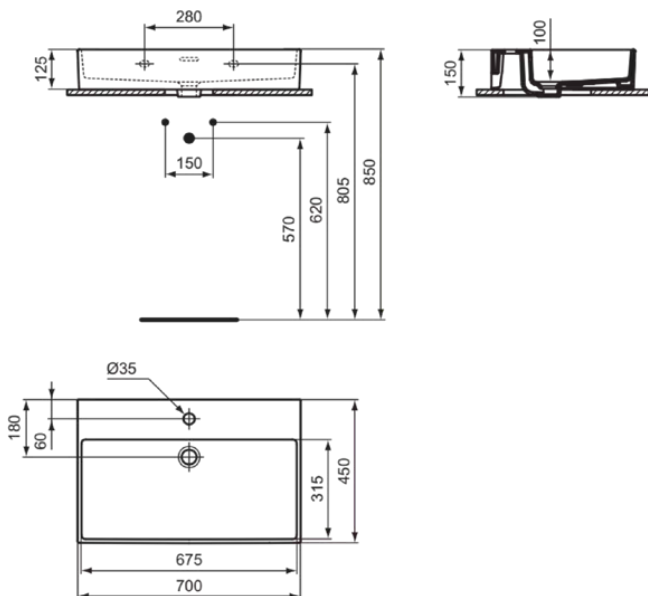

## T3728MA

EXTRA | Waschtisch 700x450x150 mm in weiß, 1 Hahnloch, mit Überlauf | Platzsparender Waschtisch, IdealPlus

**EXTRA**

**T3728MA**

EXTRA | Waschtisch 700x450x150 mm in weiß, 1 Hahnloch, mit Überlauf | Platzsparender Waschtisch, IdealPlus

Montageart: wandhängend

Empfohlene Ausschittschablone: TT0299734