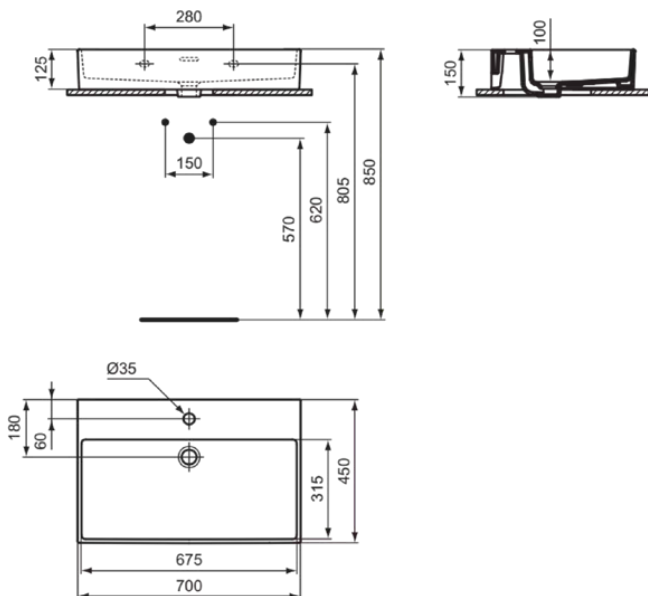

Produktspezifikationen

Farbcode:	MA
Farbbeschreibung:	weiß
IdealPlus Technologie:	Ja
Barrierefreies Produkt:	Nein
Mit Kettenöse:	Nein
Material:	Keramik
Materialspezifikation:	Feinfeuerton
Anzahl von Hahnlöchern je Waschbecken:	1
Anzahl von Waschbecken:	1
Sichtbarer Überlauf:	Ja
PVD Technologie:	Nein
Ablagefläche:	Hinten
Oberflächenveredelung:	glänzend
Position des Hahnlochs:	Mitte
Form des Überlaufs:	Geschlitzt
Mit Rückwand:	Nein
Mit Verschlussstopfen:	Nein
Mit Überlauf:	Ja
Mit Siphon:	Nein
Befestigungsmaterial im Lieferumfang enthalten:	Nein