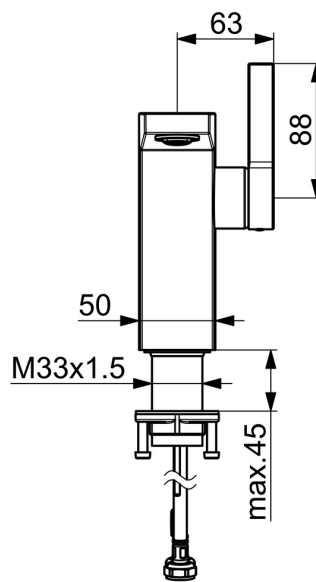

EAN: 4015474262058
static.hansa.com/57552203

- Waschtisch
- Einhebelmischer, Seitenbedient
- Standmontage
- Chrom
- Feststehender Auslauf
- Schwenkbar, CACHE® Strahlregler, ohne Mundstück direkt in den Armaturenauslauf geschraubt
- Hebel mit W+K-Kennzeichnung, Einhandbedienhebel/Griff
- Ablaufgarnitur mit Zugstange
- $\varnothing 2.5$ Steuerpatrone mit keramischen Dichtscheiben zur Wassermengen- und Temperatureinstellung
- Anschluss über flexible Druckschläuche
- Armaturenkörper aus entzinkungsbeständigem Messing (DZR)

Technische Daten

Durchflusseigenschaften

Durchfluss bei 3 bar (mit Durchflussregler) **6.0 l/min**

Technische Eigenschaften

DN-Größe (Nennmaß) **DN15**
 Warmwasserversorgung **max. +70°C**
 Arbeitsdruck **1-10 bar**
 Anschlussgröße **G3/8**
 Ausladung **146 mm**
 Sicherungseinrichtung (EN1717) **AA**
 Werkstoff **Messing**

Vorschriften

EN Standard **EN 817**

Zulassungen und Deklarationen

Konformitätserklärung **DoC**

Ersatzteile

SP57552203

	Name	Art.-Nr.
1	Hebel	59914010
1.1	Schraube, M5x6, SW2.5	59912617
1.3	Blindstopfen	59913762
2	Abdeckkappe Ausgelaufen	59914011
3	Mutter, M32x1, SW30 Ausgelaufen	59914012
4	Kartusche, 2,5	59913914
5.1	Zugstange mit Knopf Ausgelaufen	59914014
5.2	Gelenkstück	59904624
5.3	O-Ring, 35x2.5	59905020
5.7	Befestigungssatz	59913371
5.8	Schlauch, M8x1, G3/8, L=480 Ausgelaufen	59914008
5.9	O-Ring, 6x1.4	59913266
5.10	Dichtung, 9.5x14.4x2	59912551
6	Luftsprudler, M24x1 HC SSR-STD	59914015
6.1	Montagering für Luftsprudler	59914007
6.3	Schlüssel für Luftsprudler, SLIM AIR	59914013
7	Ablaufgarnitur	59911441