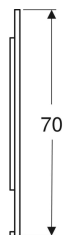

## Geberit Option Plus Square Lichtspiegel mit direkter und indirekter Beleuchtung

Beispielbild

### Eigenschaften

- Passend zu allen Badezimmerserien
- LED-Beleuchtung
- Direkte und indirekte Beleuchtung, stufenlos dimmbar
- Touch-Sensorschalter für die Beleuchtung, mit Orientierungslicht
- Mit Memoryfunktion für die Beleuchtung
- Orientierungslicht deaktivierbar
- Beheizte Rückseite gegen Beschlagen des Spiegels
- Touch-Sensorschalter für die Spiegelheizung, mit rotem Indikationslicht
- Automatisches Ausschalten der Antibeslagheizung nach 30 Minuten
- Mit Geberit Aufhängung FlexInstall

### Technische Daten

Schutzart	IP44
Schutzklasse	I
Nennspannung	220-240 V AC
Netzfrequenz	50/60 Hz
Betriebsspannung	24 V DC
Werkstoff	Aluminium
Energieeffizienzklasse Lichtquelle	F
Lichtfarbe	3000 K
Lebensdauer LED-Beleuchtung	>72'000 h L70B50
Farbwiedergabeindex	>80
Standardabweichung des Farbabgleichs	3 SDCM

### Lieferumfang

- Spiegel
- Befestigungsmaterial

Art.-Nr.	Farbe / Oberfläche	B	B1	H	H1	T	Leistungsaufnahme	Leistungsaufnahme Spiegelheizung	Lichtstrom (max./oben/ unten)	Lichtstrom oben	Lichtstrom unten	VE 1
502.780.00.1	Aluminium eloxiert	40 cm	20 cm	70 cm	46.5 cm	3.2 cm	14.8 W	17.5 W	1850 lm	1500 lm	350 lm	1 St.