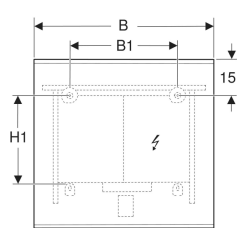

Eigenschaften

- Passend zu allen Badezimmerserien
- LED-Beleuchtung
- Direkte und indirekte Beleuchtung, stufenlos dimmbar
- Touch-Sensorschalter für die Beleuchtung, mit Orientierungslicht
- Mit Memoryfunktion für die Beleuchtung
- Orientierungslicht deaktivierbar
- Beheizte Rückseite gegen Beschlagen des Spiegels
- Touch-Sensorschalter für die Spiegelheizung, mit rotem Indikationslicht
- Automatisches Ausschalten der Antibeslagheizung nach 30 Minuten
- Mit Geberit Aufhängung FlexInstall

Technische Daten

Schutzart	IP44
Schutzklasse	I
Nennspannung	220-240 V AC
Netzfrequenz	50/60 Hz
Betriebsspannung	24 V DC
Werkstoff	Aluminium
Energieeffizienzklasse Lichtquelle	F
Lichtfarbe	3000 K
Lebensdauer LED-Beleuchtung	>72'000 h L70B50
Farbwiedergabeindex	>80
Standardabweichung des Farbabgleichs	3 SDCM

Lieferumfang

- Spiegel
- Befestigungsmaterial

Art.-Nr.	Farbe / Oberfläche	B	B1	H	H1	T	Leistungsaufnahme	Leistungsaufnahme Spiegelheizung	Lichtstrom (max./oben/ unten)	Lichtstrom oben	Lichtstrom unten	VE 1
502.780.00.1	Aluminium eloxiert	40 cm	20 cm	70 cm	46.5 cm	3.2 cm	14.8 W	17.5 W	1850 lm	1500 lm	350 lm	1 St.