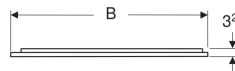

Eigenschaften

- Passend zu allen Badezimmerserien
- LED-Beleuchtung
- Direkte und indirekte Beleuchtung, stufenlos dimmbar
- Touch-Sensorschalter für die Beleuchtung, mit Orientierungslicht
- Mit Memoryfunktion für die Beleuchtung
- Orientierungslicht deaktivierbar
- Beheizte Rückseite gegen Beschlagen des Spiegels
- Touch-Sensorschalter für die Spiegelheizung, mit rotem Indikationslicht
- Automatisches Ausschalten der Antibeslagheizung nach 30 Minuten
- Mit Geberit Aufhängung FlexInstall

Technische Daten

Schutzart	IP44
Schutzklasse	I
Nennspannung	220-240 V AC
Netzfrequenz	50/60 Hz
Betriebsspannung	24 V DC
Werkstoff	Aluminium
Energieeffizienzklasse Lichtquelle	F
Lichtfarbe	3000 K
Lebensdauer LED-Beleuchtung	>72'000 h L70B50
Farbwiedergabeindex	>80
Standardabweichung des Farbabgleichs	3 SDCM

Lieferumfang

- Spiegel
- Befestigungsmaterial

Art.-Nr.	Farbe / Oberfläche	B	B1	H	H1	T	Leistungsaufnahme	Leistungsaufnahme Spiegelheizung	Lichtstrom (max./oben/ unten)	Lichtstrom oben	Lichtstrom unten	VE 1
502.780.00.1	Aluminium eloxiert	40 cm	20 cm	70 cm	46.5 cm	3.2 cm	14.8 W	17.5 W	1850 lm	1500 lm	350 lm	1 St.