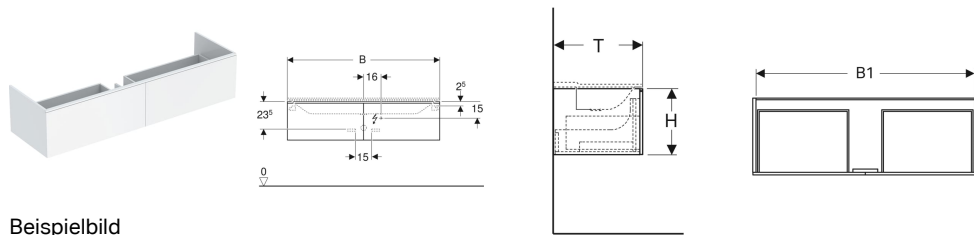

Geberit Xeno² Unterschrank für Waschtisch aus Mineralwerkstoff, mit zwei Schubladen

Beispielbild

Eigenschaften

- FSC™ C134279 zertifiziert
- Wandhängend
- Mit zwei Schubladen
- Push-to-open-Mechanismus zum Öffnen
- Schublade mit Selbsteinzug
- Schublade mit Antirutschmatte
- Schublade mit LED-Leuchte
- LED-Beleuchtung mit Näherungssensor
- Feuchtigkeitsbeständig
- Vormontiert geliefert

Technische Daten

Schutzart	IP44
Schutzklasse	II
Nennspannung	230 V AC
Netzfrequenz	50 Hz
Betriebsspannung	12 V DC
Werkstoff	Hochverdichtete Dreischicht-Holzspanplatte
Maximale Schubladenbelastung	30 kg
Energieeffizienzklasse Lichtquelle	F
Lichtfarbe	6400 K

Lieferumfang

- Befestigungsmaterial

Art.-Nr.	Farbe / Oberfläche	B	B1	Breite Waschtisch	H	T	Leistungsaufnahme	Lichtstrom	VE1
500.346.00.1 *	greige / lackiert matt	159.5 cm	156.2 cm	160 cm	35 cm	47.3 cm	15 W	1240 lm	1 St.