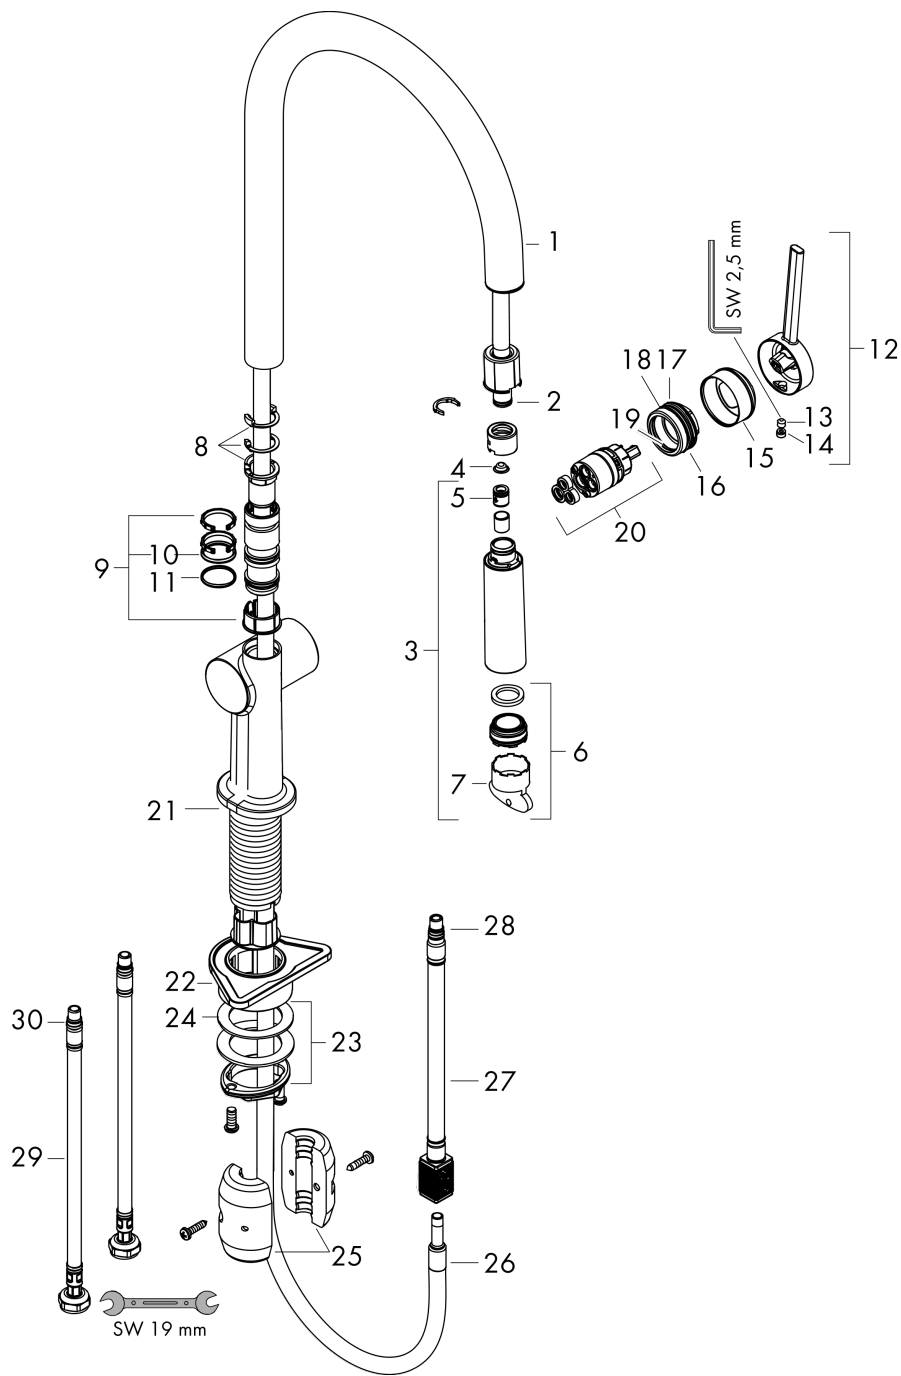

Talis M54

Einhebel-Küchenmischer 210, Ausziehauslauf, 1jet

Oberfläche: **Edelstahl Finish** Artikelnummer: **72802800**

Beschreibung

Merkmale

- ComfortZone 210
- Schwenkbereich einstellbar in 4 Stufen auf 60°, 110°, 150° oder 360°
- Normalstrahl
- Quick-Connect Schlauch
- maximale Durchflussmenge bei 3 bar: 7 l/min
- Keramikmischsystem
- Temperaturbegrenzung einstellbar
- Rückflussverhinderer integriert
- für Durchlauferhitzer geeignet
- Auszugslänge bis zu 50 cm
- Hahnlochbohrung mit 35 mm erforderlich
- DVGW NW-6506DL0136
- P-IX 29738/IA

Einhebel-Küchenmischer 210, Ausziehauslauf, 1jet

Oberfläche: **Edelstahl Finish** Artikelnummer: **72802800**

Durchflussdiagramm

Talis M54

Einhebel-Küchenmischer 210, Ausziehauslauf, 1jet

Oberfläche: **Edelstahl Finish** Artikelnummer: **72802800**

Explosionszeichnung

Baujahr: >12/19

Talis M54

Einhebel-Küchenmischer 210, Ausziehauslauf, 1jet

Oberfläche: **Edelstahl Finish** Artikelnummer: **72802800**

Ersatzteilliste

Baujahr: >12/19

Pos.	Beschreibung	Artikelnummer	PG	VE
1	Auslauf kpl.	93739800	12	1
2	O-Ring 8x2	98112000	1	1
3	Ausziehbrause	93747800	61	1
4	Schmutzfangsieb	98516000	2	1
5	Rückflußverhinderer DW 10	96456000	3	1
6	Luftsprudler M24x1 (7 l/min)	95965000	8	1
7	Montageschlüssel	95158000	2	1
8	Anschlagring Set (60° / 110° / 150°)	94911000	5	1
9	Gleitring-Set	98365000	3	1
10	O-Ring 19x2	98426000	1	1
11	O-Ring 20x1,5	98197000	1	1
12	Griff	93736800	59	1
13	Madenschraube M5x5	98446000	1	1
14	Griffstopfen	93735610	3	1
15	Kappe	93737800	59	1
16	Mutter	93738000	10	1
17	O-Ring 25x1,5	98146000	1	1
18	O-Ring 30x1,5	98433000	1	1
19	O-Ring 29x2	98391000	1	1
20	Kartusche kpl.	93740000	13	1
21	O-Ring 36x3	98052000	1	1
22	Befestigungsteil	97523000	2	1
23	Schaftbefestigung kpl. (Ø 34)	95049000	5	1
24	Gleitring	97548000	1	1
25	Gewicht	92500000	9	1
26	Schlauch	93745000	12	1
27	Schlauch	93744000	10	1
28	O-Ring 7x1,5	98422000	1	1
29	Anschlussschlauch 900 mm M8x0,75 G3/8	93746000	9	1
30	O-Ring 6,6x1,6	93019000	1	1