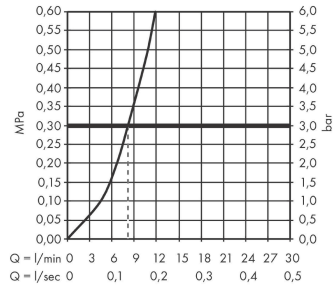

Talis M54

Einhebel-Küchenmischer 210, Ausziehauslauf, 1jet

Oberfläche: **Edelstahl Finish** Artikelnummer: **72802800**

Beschreibung

Merkmale

- ComfortZone 210
- Schwenkbereich einstellbar in 4 Stufen auf 60°, 110°, 150° oder 360°
- Normalstrahl
- Quick-Connect Schlauch
- maximale Durchflussmenge bei 3 bar: 7 l/min
- Keramikmischsystem
- Temperaturbegrenzung einstellbar
- Rückflussverhinderer integriert
- für Durchlauferhitzer geeignet
- Auszugslänge bis zu 50 cm
- Hahnlochbohrung mit 35 mm erforderlich
- DVGW NW-6506DL0136
- P-IX 29738/IA

Technologie

Designpreise

reddot winner 2020

reddot winner 2021

Zertifikate / Nachhaltigkeit

Produktabbildung

Maßzeichnung

Talis M54

Einhebel-Küchenmischer 210, Ausziehauslauf, 1jet

Oberfläche: **Edelstahl Finish** Artikelnummer: **72802800**

Durchflussdiagramm

Talis M54

Einhebel-Küchenmischer 210, Ausziehauslauf, 1jet

Oberfläche: **Edelstahl Finish** Artikelnummer: **72802800**