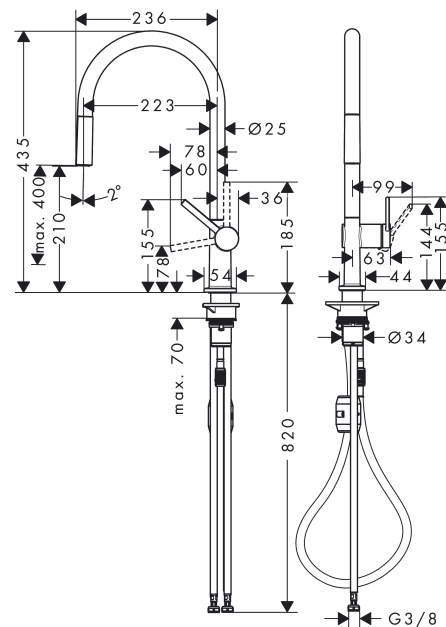

Maßzeichnung