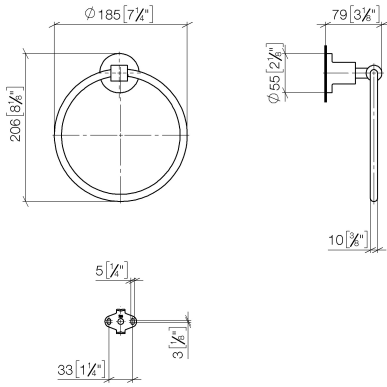

83 200 892

- Breite 185 mm
- Rosette Ø 55 mm
- Ausladung 80 mm

|  |                                 |               |
|--|---------------------------------|---------------|
|    | Schwarz matt                    | 83 200 892-33 |
|    | Chrom                           | 83 200 892-00 |
|    | Platin gebürstet                | 83 200 892-06 |
|    | Platin                          | 83 200 892-08 |
|    | Dark Chrome                     | 83 200 892-19 |
|    | Light Gold gebürstet            | 83 200 892-27 |
|    | Messing gebürstet (23kt Gold)   | 83 200 892-28 |
|    | Bronze gebürstet                | 83 200 892-42 |
|    | Champagne gebürstet (22kt Gold) | 83 200 892-46 |
|   | Champagne (22kt Gold)           | 83 200 892-47 |
|  | Chrom gebürstet                 | 83 200 892-93 |
|  | Dark Platinum gebürstet         | 83 200 892-99 |

83 200 892

mm [inches]

83 200 892

**Produktversion ab 4/1/2024**

Ersatzteile für die  
anderen  
Oberflächenvarianten  
finden Sie hier:  
Chrom

## TARA Handtuchring rund - Schwarz matt

TARA

83 200 892

#### Produktversion ab 4/1/2024

| Nr. | Artikelnummer   | Benennung                               | Verbaumenge | Lieferzeit |
|-----|-----------------|---|-------------|------------|
|     | 08 18 80 502-33 | Halter 185 x 185 x 10 mm - Schwarz matt | 10          | 30         |