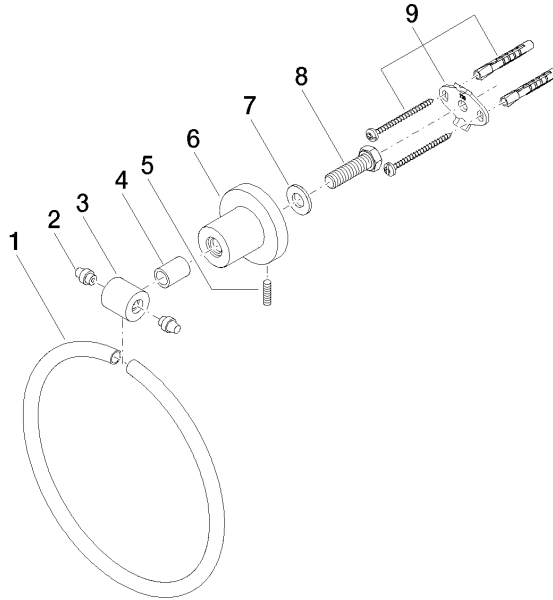

83 200 892

- Breite 185 mm
- Rosette Ø 55 mm
- Ausladung 80 mm

|  |                                 |               |
|--|---------------------------------|---------------|
|    | Schwarz matt                    | 83 200 892-33 |
|    | Chrom                           | 83 200 892-00 |
|    | Platin gebürstet                | 83 200 892-06 |
|    | Platin                          | 83 200 892-08 |
|    | Dark Chrome                     | 83 200 892-19 |
|    | Light Gold gebürstet            | 83 200 892-27 |
|    | Messing gebürstet (23kt Gold)   | 83 200 892-28 |
|    | Bronze gebürstet                | 83 200 892-42 |
|    | Champagne gebürstet (22kt Gold) | 83 200 892-46 |
|   | Champagne (22kt Gold)           | 83 200 892-47 |
|  | Chrom gebürstet                 | 83 200 892-93 |
|  | Dark Platinum gebürstet         | 83 200 892-99 |

83 200 892

mm [inches]

83 200 892

**Produktversion ab 4/1/2024**

Ersatzteile für die  
anderen  
Oberflächenvarianten  
finden Sie hier:  
Chrom

## TARA Handtuchring rund - Schwarz matt

TARA

83 200 892

#### Produktversion ab 4/1/2024

| Nr. | Artikelnummer   | Benennung                               | Verbaumenge | Lieferzeit |
|-----|-----------------|---|-------------|------------|
|     | 08 18 80 502-33 | Halter 185 x 185 x 10 mm - Schwarz matt | 10          | 30         |