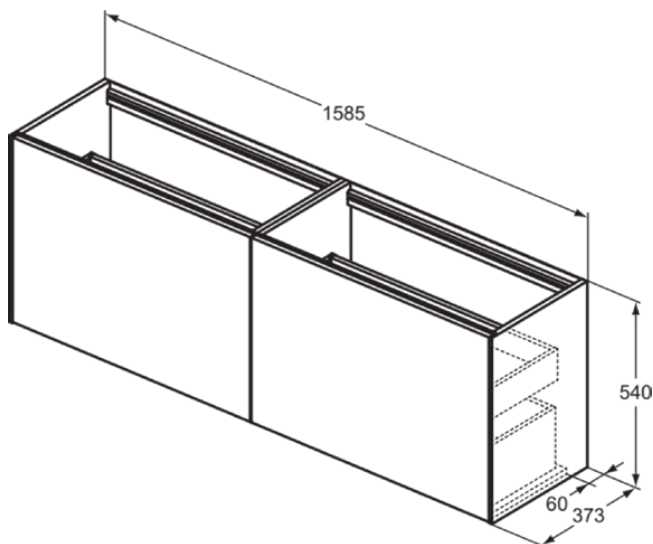

CONCA

T3996Y3

CONCA | Waschtisch-Unterschrank 1585x373x540 mm in sunset matt lackiert, 4 Schubladen | Vollauszug, Push-to-open, SoftClosing, Vormontiert, Nachhaltig gewonnenes Holz, Echtholz furnier

Bild & Zeichnung

Allgemeine Informationen

Produktkategorie:	Möbel
Produktart:	Waschtisch-Unterschrank
Marke:	Ideal Standard
Kollektion:	CONCA
Designer:	Palomba Serafini Associati
Colour:	Y3 - Sunset Matt Lackiert
Oberflächenveredelung:	Matt
Maximale Höhe (mm):	540
Maximale Breite (mm):	1585
Ausladung (mm):	373
Befestigungsart:	Befestigungsset
Nettogewicht (kg):	61.30
EAN Code:	8014140462934

CONCA

T3996Y3

CONCA | Waschtisch-Unterschrank 1585x373x540 mm in sunset matt lackiert, 4 Schubladen | Vollauszug, Push-to-open, SoftClosing, Vormontiert, Nachhaltig gewonnenes Holz, Echtholz furnier

Produktspezifikationen