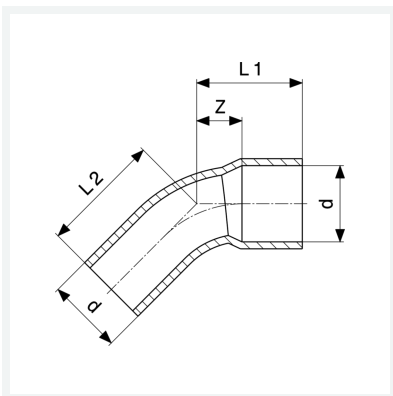

Bogen 45°
- Lötanschluss, Einsteckende
Modell 95040

Artikel 110 338

Eigenschaften

Gütesicherung Cu	Cu	✓
Rohraußendurchmesser	d	42
Z-Maß	Z	17 mm
Länge 1	L1	44 mm
Länge 2	L2	46 mm
Gewicht	146 g	
Volumen	414,4 cm ³	
Werkstoff	Kupfer	