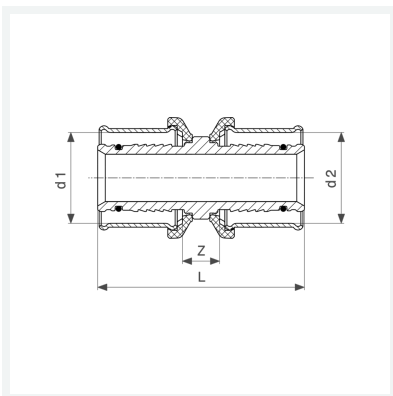

**Sanfix P-Kupplung
mit SC-Contur**
- Pressanschlüsse
Modell 2115

Artikel 303 747

Eigenschaften

Rohraußendurchmesser 1	d1	16
Rohraußendurchmesser 2	d2	16
Z-Maß	Z	9 mm
Länge	L	48 mm
Gewicht	44 g	
Volumen	62,16 cm ³	
Werkstoff	Rotguss	