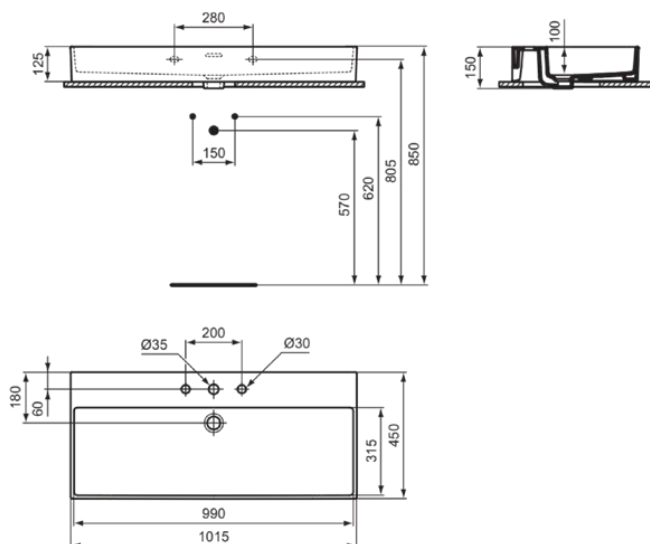

EXTRA

R0555MA

EXTRA | Waschtisch 1015x450x150 mm in weiß, 3 Hahnlöcher, mit Überlauf | Platzsparender Waschtisch, IdealPlus

Bild & Zeichnung

Allgemeine Informationen

Produktkategorie:	Waschtische
Produktart:	Waschtisch
Marke:	Ideal Standard
Kollektion:	EXTRA
Designer:	Palomba Serafini Associati
Farbe:	MA - Weiß
Oberflächenveredelung:	glänzend
Höhe (mm):	150
Breite (mm):	1015
Ausladung (mm):	450
Befestigungsart:	Befestigungsschrauben
Nettogewicht (kg):	23.30
EAN Code:	3391500592827

Im Lieferumfang enthaltene Produkte

TT0299734: Cutout templates

Features

Platzsparender Waschtisch

IdealPlus

Produktstandards & Zertifikate

Normen: EN 14688

Produktspezifikationen

Farbcode:	MA
Farbbeschreibung:	weiß
Eckmodell:	Nein
IdealPlus Technologie:	Ja
Geschliffene Rückseite(n):	Nein
Geschliffene Unterseite:	Ja
Barrierefreies Produkt:	Nein
Mit Kettenöse:	Nein
Material:	Keramik
Materialspezifikation:	Feinfeurton
Anzahl von Hahnlöchern je Waschbecken:	3
Anzahl von Waschbecken:	1
Sichtbarer Überlauf:	Ja
PVD Technologie:	Nein
Pladsbesparende model:	Nein
Ablagefläche:	Hinten
Oberflächenveredelung:	glänzend
Position des Hahnlochs:	Mitte

EXTRA

R0555MA

EXTRA | Waschtisch 1015x450x150 mm in weiß, 3 Hahnlöcher, mit Überlauf | Platzsparender Waschtisch, IdealPlus

Produktspezifikationen

Form des Überlaufs:	Geschlitzt
Mit Rückwand:	Nein
Mit Verschlussstopfen:	Nein
Mit Überlauf:	Ja
Mit Siphon:	Nein
Befestigungsmaterial im Lieferumfang enthalten:	Nein
Befestigungsart:	Befestigungsschrauben
Montageart:	wandhängend