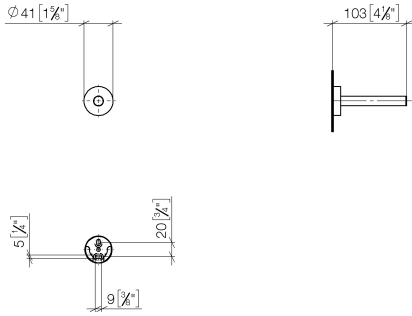

83 590 979

- Rosette Ø 40 mm
- Ausladung 105 mm

Passt zu: LISSÉ, META

	Schwarz matt	83 590 979-33
	Chrom	83 590 979-00
	Platin gebürstet	83 590 979-06
	Dark Chrome	83 590 979-19
	Light Gold	83 590 979-26
	Light Gold gebürstet	83 590 979-27
	Bronze gebürstet	83 590 979-42
	Champagne gebürstet (22kt Gold)	83 590 979-46
	Champagne (22kt Gold)	83 590 979-47
	Chrom gebürstet	83 590 979-93
	Dark Platinum gebürstet	83 590 979-99

83 590 979

mm [inches]

83 590 979

**Produktversion ab 7/1/2023**

Ersatzteile für die  
anderen  
Oberflächenvarianten  
finden Sie hier:  
Chrom

#### Produktversion ab 7/1/2023

Nr.	Artikelnummer	Benennung	Verbaumenge	Lieferzeit
	90 17 97 567 00-33	Halter Ø 13 x 96 mm - Schwarz matt	8	30