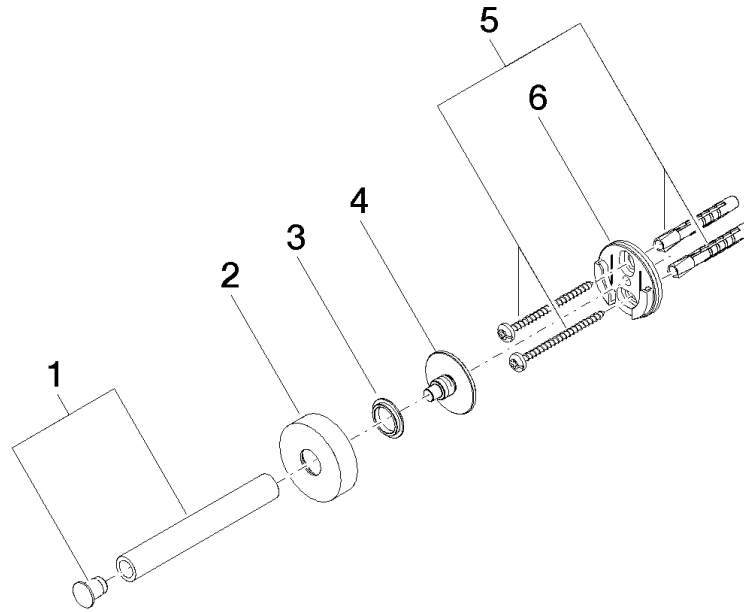

83 590 979

- Rosette Ø 40 mm
- Ausladung 105 mm

Passt zu: LISSÉ, META

	Schwarz matt	83 590 979-33
	Chrom	83 590 979-00
	Platin gebürstet	83 590 979-06
	Dark Chrome	83 590 979-19
	Light Gold	83 590 979-26
	Light Gold gebürstet	83 590 979-27
	Bronze gebürstet	83 590 979-42
	Champagne gebürstet (22kt Gold)	83 590 979-46
	Champagne (22kt Gold)	83 590 979-47
	Chrom gebürstet	83 590 979-93
	Dark Platinum gebürstet	83 590 979-99

83 590 979

mm [inches]

83 590 979

**Produktversion ab 7/1/2023**

Ersatzteile für die  
anderen  
Oberflächenvarianten  
finden Sie hier:  
Chrom