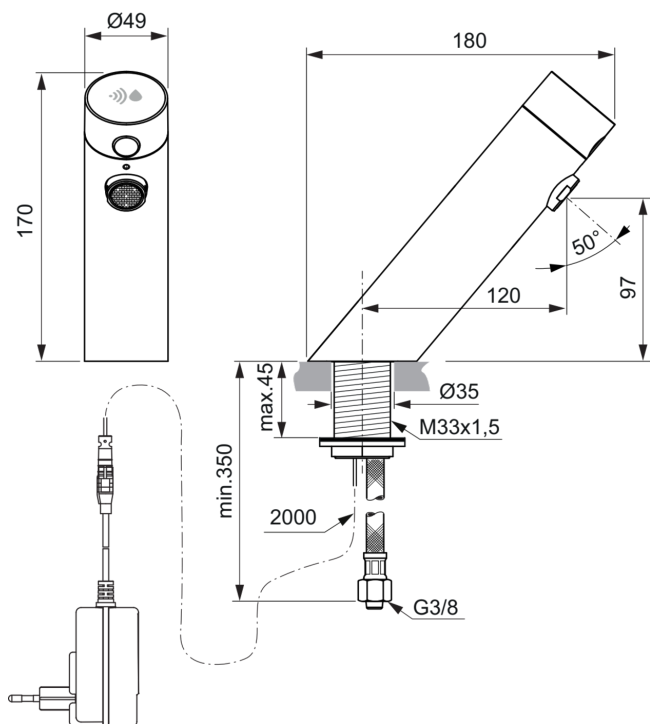

SENSORFLOW NEW

A7557XG

Sensorflow NEW | Waschtischarmatur 49x180x170 mm, 120 mm vertikaler Abstand bis Mitte Auslauf in schwarz, 3.8 l/min (3 bar), ohne Ablaufgarnitur | Netzbetrieb, Vollständig berührungslos

Bild & Zeichnung

Allgemeine Informationen

Produktkategorie:	Waschtischarmaturen
Produktart:	Waschtischarmatur
Marke:	Ideal Standard
Kollektion:	Sensorflow NEW
Designer:	Ideal Standard
Colour:	XG - Schwarz
Oberflächenveredelung:	Matt
Maximale Höhe (mm):	170
Maximale Breite (mm):	49
Ausladung (mm):	180
Befestigungsart:	Schaftverschraubung
Nettogewicht (kg):	1.72
EAN Code:	4015413352123