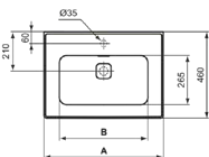

STRADA II

T3633MA

STRADA II | Möbelwaschtisch 640x460x190 mm in weiß, ohne Hahnloch, mit Überlauf | IdealPlus

Bild & Zeichnung

	A	B	C
T3004...	1040	730	280
T3003...	840	620	280
T2991...	640	475	280
T2988...	540	375	200
T3635...	1040	730	280
T3634...	840	620	280
T3633...	640	475	280
T3632...	540	375	200

Allgemeine Informationen

Produktkategorie:	Waschtische
Produktart:	Möbelwaschtisch
Marke:	Ideal Standard
Kollektion:	STRADA II
Designer:	Studio Levien
Colour:	MA - Weiß
Oberflächenveredelung:	glänzend
Maximale Höhe (mm):	190
Maximale Breite (mm):	640
Ausladung (mm):	460
Nettogewicht (kg):	17.20
EAN Code:	8014140450658