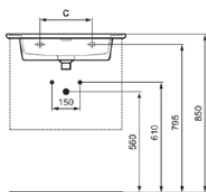

STRADA II

T3633MA

STRADA II | Möbelwaschtisch 640x460x190 mm in weiß, ohne Hahnloch, mit Überlauf | IdealPlus

Bild & Zeichnung

	A	B	C
T3004...	1040	730	280
T3003...	840	620	280
T2991...	640	475	280
T2988...	540	375	200
T3635...	1040	730	280
T3634...	840	620	280
T3633...	640	475	280
T3632...	540	375	200

Allgemeine Informationen

Produktkategorie:	Waschtische
Produktart:	Möbelwaschtisch
Marke:	Ideal Standard
Kollektion:	STRADA II
Designer:	Studio Levien
Colour:	MA - Weiß
Oberflächenveredelung:	glänzend
Maximale Höhe (mm):	190
Maximale Breite (mm):	640
Ausladung (mm):	460
Nettogewicht (kg):	17.20
EAN Code:	8014140450658