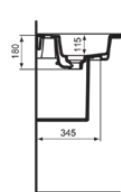

STRADA II

T3633MA

STRADA II | Möbelwaschtisch 640x460x190 mm in weiß, ohne Hahnloch, mit Überlauf | IdealPlus

Bild & Zeichnung

	A	B	C
T3004...	1040	730	280
T3003...	840	620	280
T2991...	640	475	280
T2988...	540	375	200
T3635...	1040	730	280
T3634...	840	620	280
T3633...	640	475	280
T3632...	540	375	200

Allgemeine Informationen

Produktkategorie:	Waschtische
Produktart:	Möbelwaschtisch
Marke:	Ideal Standard
Kollektion:	STRADA II
Designer:	Studio Levien
Colour:	MA - Weiß
Oberflächenveredelung:	glänzend
Maximale Höhe (mm):	190
Maximale Breite (mm):	640
Ausladung (mm):	460
Nettogewicht (kg):	17.20
EAN Code:	8014140450658