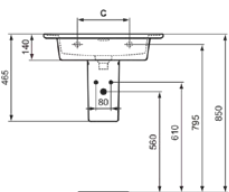

STRADA II

T3633MA

STRADA II | Möbelwaschtisch 640x460x190 mm in weiß, ohne Hahnloch, mit Überlauf | IdealPlus

Bild & Zeichnung

	A	B	C
T3004...	1040	730	280
T3003...	840	620	280
T2991...	640	475	280
T2988...	540	375	200
T3635...	1040	730	280
T3634...	840	620	280
T3633...	640	475	280
T3632...	540	375	200