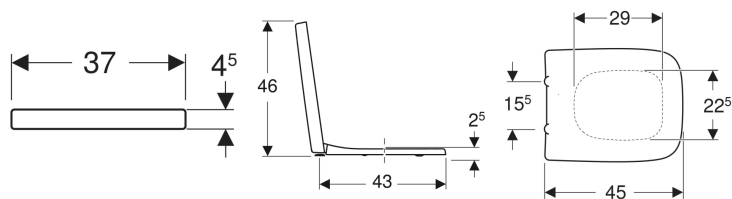

Geberit Renova Plan WC-Sitz eckiges Design, Befestigung von unten

Beispielbild

Eigenschaften

- Eckiges Design
- WC-Deckel überlappend

Technische Daten

Werkstoff	Duroplast
Befestigungsabstand	15.5 cm

Art.-Nr.	Farbe / Oberfläche	Absenkautomatik	Befestigung	Scharnierwerkstoff	VE1
572110000	weiß / glänzend	nein	von unten	Edelstahl	1 St.