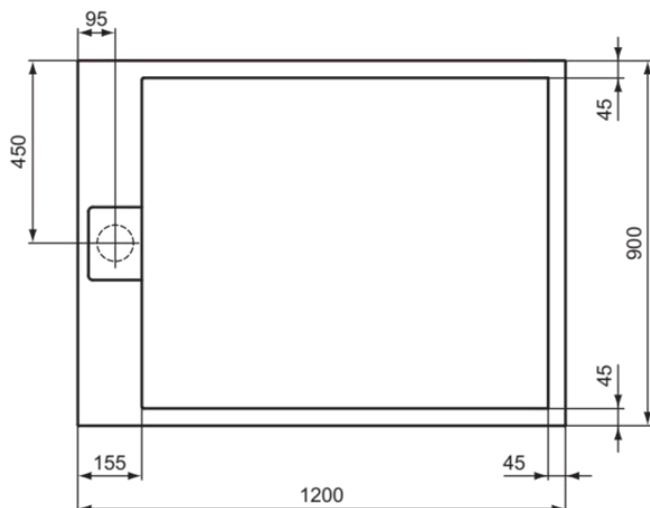

ULTRA FLAT S I.LIFE

T5221FS

ULTRA FLAT S I.LIFE | Rechteck-Brausewanne 1200x900x30 mm in quarzgrau | Antibakteriell, Barrierefrei, gemäß DIN 18040, Zuschneidbar, Reparierbar, 30 mm Höhe

Bild & Zeichnung

Allgemeine Informationen

| | |
|------------------------|----------------------|
| Produktkategorie: | Brausewannen |
| Produktart: | Rechteck-Brausewanne |
| Marke: | Ideal Standard |
| Kollektion: | ULTRA FLAT S I.LIFE |
| Designer: | Ideal Standard |
| Colour: | FS - Quarzgrau |
| Oberflächenveredelung: | Matt |
| Maximale Höhe (mm): | 30 |
| Maximale Breite (mm): | 1200 |
| Ausladung (mm): | 900 |
| Empfohlenes Fußset: | K9364 |
| Nettogewicht (kg): | 37.70 |
| EAN Code: | 8014140492443 |