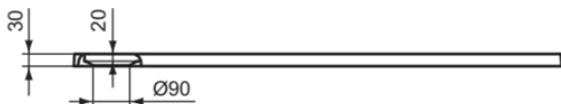

ULTRA FLAT S I.LIFE

T5221FS

ULTRA FLAT S I.LIFE | Rechteck-Brausewanne 1200x900x30 mm in quarzgrau | Antibakteriell, Barrierefrei, gemäß DIN 18040, Zuschneidbar, Reparierbar, 30 mm Höhe

Bild & Zeichnung

Allgemeine Informationen

| | |
|------------------------|----------------------|
| Produktkategorie: | Brausewannen |
| Produktart: | Rechteck-Brausewanne |
| Marke: | Ideal Standard |
| Kollektion: | ULTRA FLAT S I.LIFE |
| Designer: | Ideal Standard |
| Colour: | FS - Quarzgrau |
| Oberflächenveredelung: | Matt |
| Maximale Höhe (mm): | 30 |
| Maximale Breite (mm): | 1200 |
| Ausladung (mm): | 900 |
| Empfohlenes Fußset: | K9364 |
| Nettogewicht (kg): | 37.70 |
| EAN Code: | 8014140492443 |