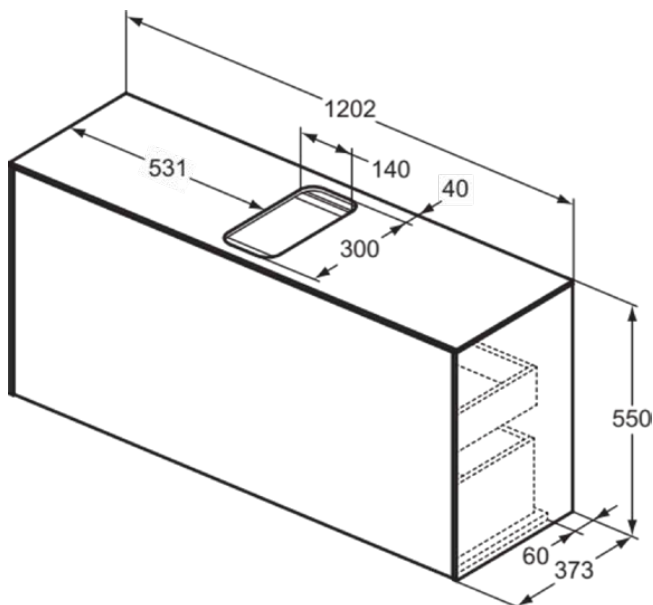

CONCA

T3937Y2

CONCA | Waschtisch-Unterschrank 1202x373x550 mm in anthrazit matt lackiert, 2 Schubladen | Vollauszug, Push-to-open, SoftClosing, Vormontiert, Nachhaltig gewonnenes Holz, Echtholz furnier

Bild & Zeichnung

Allgemeine Informationen

Produktkategorie:	Möbel
Produktart:	Waschtisch-Unterschrank
Marke:	Ideal Standard
Kollektion:	CONCA
Designer:	Palomba Serafini Associati
Colour:	Y2 - Anthrazit Matt Lackiert
Oberflächenveredelung:	Matt
Maximale Höhe (mm):	550
Maximale Breite (mm):	1202
Ausladung (mm):	373
Befestigungsart:	Befestigungsset
Nettogewicht (kg):	45.50
EAN Code:	8014140460565

CONCA

T3937Y2

CONCA | Waschtisch-Unterschrank 1202x373x550 mm in anthrazit matt lackiert, 2 Schubladen | Vollauszug, Push-to-open, SoftClosing, Vormontiert, Nachhaltig gewonnenes Holz, Echtholz furnier

Produktspezifikationen