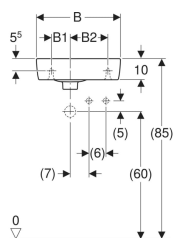

Geberit Renova Compact Handwaschbecken verkürzte Ausladung

Beispielbild

- Asymmetrisch

Verwendungszwecke

- Zum Einbau in kleinen Badezimmern und Gäste-WCs geeignet

Eigenschaften

- Unterbaufähig

Technische Daten

Werkstoff

Sanitärkeramik

Art.-Nr.	Farbe / Oberfläche	Hahnloch	Überlauf	Ablagefläche	B	B1	B2	B3	B4	B5	Breite Unterschrank	H	T	T1	VE 1
276250600	weiß / KeraTect	rechts	sichtbar	ohne	50 cm	10 cm	26 cm	28 cm	20 cm	13 cm	44.8 cm	15 cm	25 cm	18 cm	1 St.