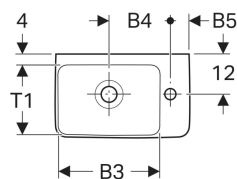

Geberit Renova Compact Handwaschbecken verkürzte Ausladung

Beispielbild

- Asymmetrisch

Verwendungszwecke

- Zum Einbau in kleinen Badezimmern und Gäste-WCs geeignet

Eigenschaften

- Unterbaufähig

Technische Daten

Werkstoff

Sanitärkeramik

Art.-Nr.	Farbe / Oberfläche	Hahnloch	Überlauf	Ablagefläche	B	B1	B2	B3	B4	B5	Breite Unterschrank	H	T	T1	VE 1
276250600	weiß / KeraTect	rechts	sichtbar	ohne	50 cm	10 cm	26 cm	28 cm	20 cm	13 cm	44.8 cm	15 cm	25 cm	18 cm	1 St.