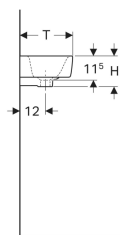

Geberit Renova Compact Handwaschbecken verkürzte Ausladung

Beispielbild

- Asymmetrisch

Verwendungszwecke

- Zum Einbau in kleinen Badezimmern und Gäste-WCs geeignet

Eigenschaften

- Unterbaufähig

Technische Daten

Werkstoff

Sanitärkeramik

Art.-Nr.	Farbe / Oberfläche	Hahnloch	Überlauf	Ablagefläche	B	B1	B2	B3	B4	B5	Breite Unterschrank	H	T	T1	VE 1
276250600	weiß / KeraTect	rechts	sichtbar	ohne	50 cm	10 cm	26 cm	28 cm	20 cm	13 cm	44.8 cm	15 cm	25 cm	18 cm	1 St.