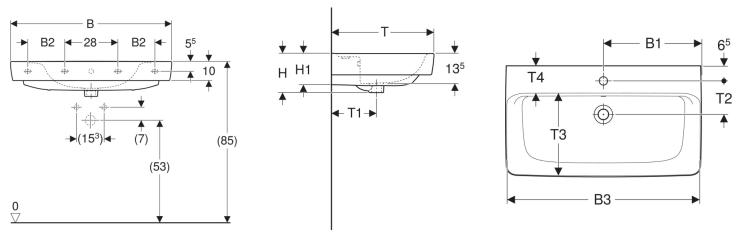

### Eigenschaften

- Unterbaufähig
- Mit Halbsäule kombinierbar

### Technische Daten

Werkstoff

Sanitärkeramik

Art.-Nr.	Farbe / Oberfläche	Überlauf	B	B1	B2	B3	Breite Unterschrank	H	H1	T	T1	T2	T3	T4	Befestigungspunkte	VE
501.645.00.1	weiß	mittig ohne	70 cm	35 cm	–	68.5 cm	63.4 cm	18.5 cm	15 cm	48 cm	21 cm	14.5 cm	35.5 cm	11.5 cm	2	1 St.

- Bei den Waschtischen 55, 60 und 65 cm ohne Überlauf, ist der Überlaufkanal komplett geschlossen