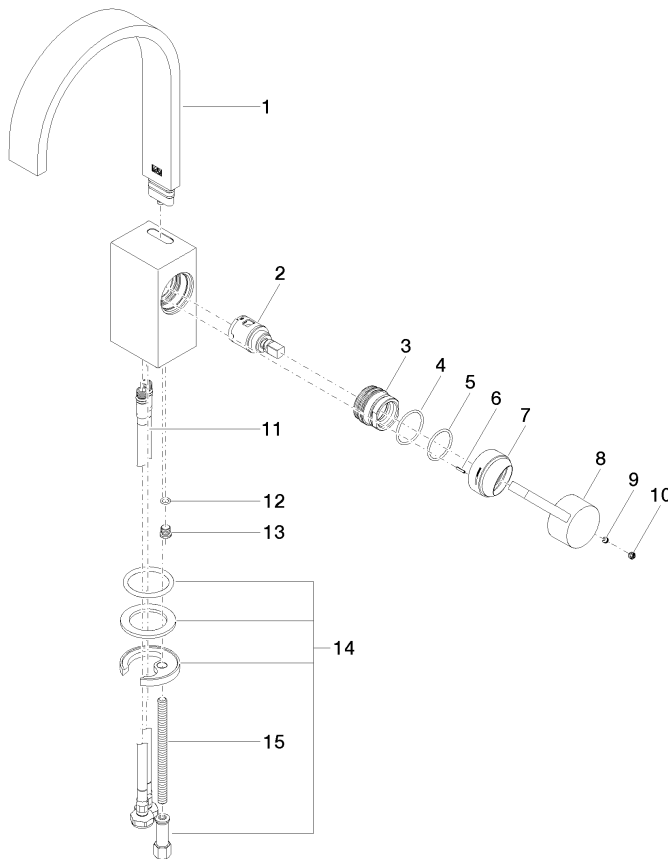

33 521 782

Produktversion von 3/10/2014 bis 3/19/2019

Produktversion von 3/19/2019 bis 5/5/2021

Produktversion ab 5/5/2021