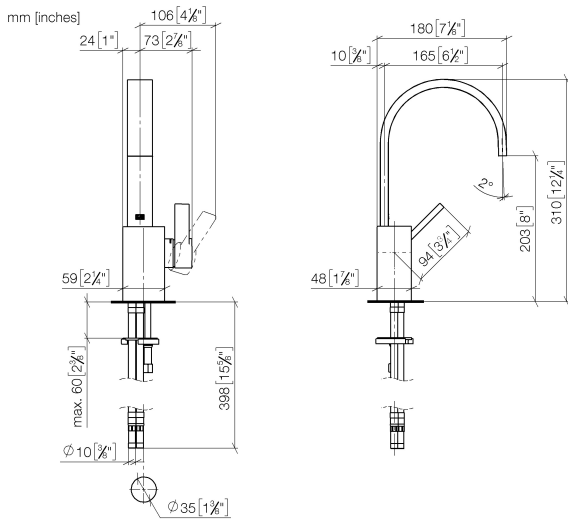

33 521 782

- Ausladung 165 mm
- starrer Auslauf
- rechteckiger luftangereicherter Strahl
- Armaturenhöhe 310 mm
- Höhe bis Luftsprudler 202 mm
- Bohrungsdurchmesser 35 mm
- 2x Druckschlauch M 10 x 1 eingeschraubt, dichtheitsgeprüft
- 2x US Druckschlauch 3/8"
- Durchfluss max. 5,7 l/min
- bleifrei
- Dieses Produkt leistet einen Beitrag zur Erfüllung der Vorgaben von nachhaltigen Gebäudezertifizierungen, z.B. LEED®, BREEAM®, DGNB

33 521 782

**Durchflussdiagramm**

**Codes & Standards**

DIN 4109	EN 817	Executive Order no. 1007	ISO 3822
Scottish Water Byelaws	UK Water Supply Regulations	Ü-Zeichen	VA-Zeichen

MEM Waschtisch-Einhandbatterie ohne Ablaufgarnitur - Chrom

#### Produktversion von 3/10/2014 bis 3/19/2019

Produktversion von 3/19/2019 bis 5/5/2021

Produktversion ab 5/5/2021

Nr.	Artikelnummer	Benennung	Verbaumenge	Lieferzeit
	90 28 22 153 01-00	Auslauf 165 x 35 x 11 x 205 mm, 5,7 l/min. - Chrom	16	10