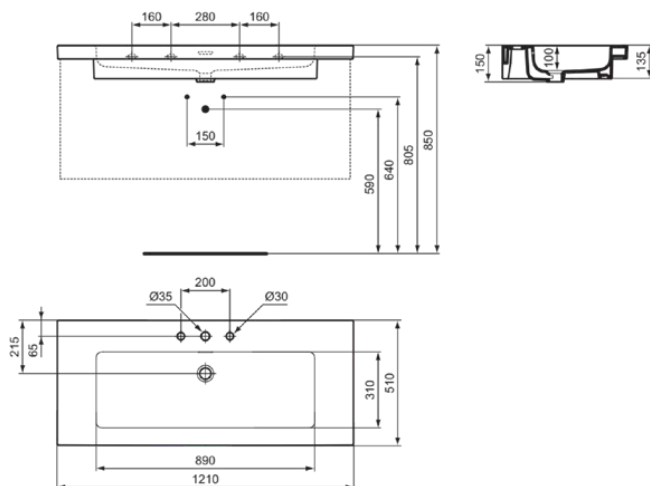

EXTRA

T437201

EXTRA | Möbelwaschtisch 1210x510x150 mm in weiß glänzend, 3 Hahnlöcher, mit Überlauf

Bild & Zeichnung

Allgemeine Informationen

Produktkategorie:	Waschtische
Produktart:	Möbelwaschtisch
Marke:	Ideal Standard
Kollektion:	EXTRA
Designer:	Palomba Serafini Associati
Colour:	01 - Weiß Glänzend
Oberflächenveredelung:	glänzend
Maximale Höhe (mm):	150
Maximale Breite (mm):	1210
Ausladung (mm):	510
Nettogewicht (kg):	34.40
EAN Code:	8014140482642

Produktstandards & Zertifikate

Normen:	EN 14688
---------	----------

Produktspezifikationen

Farbcode:	01
Farbbeschreibung:	weiß glänzend
Geschliffene Unterseite:	Nein
Barrierefreies Produkt:	Nein
Mit Kettenöse:	Nein
Material:	Keramik
Materialspezifikation:	Feinfeuerton
Anzahl von Hahnlöchern je Waschbecken:	3
Anzahl von Waschbecken:	1
Sichtbarer Überlauf:	Ja
PVD Technologie:	Nein
Ablagefläche:	Hinten
Oberflächenveredelung:	glänzend
Position des Hahnlochs:	Links / Rechts / Mitte
Form des Überlaufs:	Geschlitzt
Mit Rückwand:	Nein
Mit Verschlussstopfen:	Nein
Mit Überlauf:	Ja
Mit Siphon:	Nein
Montageart:	wandhängend