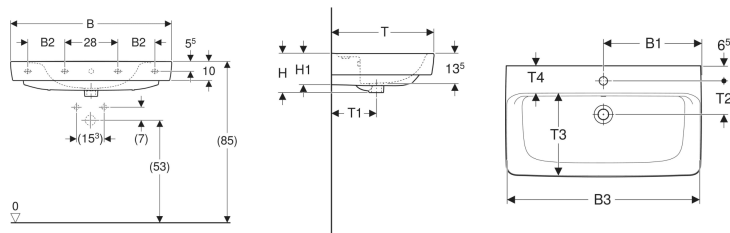

Geberit Renova Plan Waschtisch

Beispielbild

Eigenschaften

- Unterbaufähig
- Mit Halbsäule kombinierbar

Technische Daten

Werkstoff

Sanitärkeramik

Art.-Nr.	Farbe / Oberfläche	Abfließenloch	Überlauf	B	B1	B2	B3	Breite Unterschrank	H	H1	T	T1	T2	T3	T4	Befestigungspunkte	VE 1
501.642.00.1	weiß	ohne	sichtbar	65 cm	32.5 cm	– cm	63.5 cm	58.5 cm	18 cm	15.5 cm	48 cm	21 cm	– cm	35.5 cm	12 cm	2	1 St.

- Bei den Waschtischen 55, 60 und 65 cm ohne Überlauf, ist der Überlaufkanal komplett geschlossen