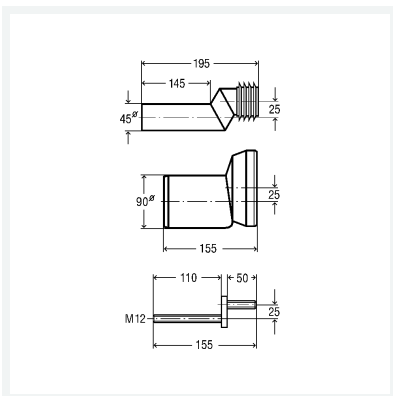

**Anschlussset**

- für Höhenausgleich bis zu 25 mm

Ausstattung

Spülrohr mit Spülrohrverbinder, WC-Anschlussstutzen mit Lippendichtung, Gewindestangen

Hinweis

Ohne Gewährleistung; kann zu reduzierter, nicht normgerechter Spül- und Ablaufleistung führen!

Modell 8094**Artikel 344 382**

Eigenschaften

Durchmesser Nominal	DN	90
Gewicht	722 g	
Volumen	4144 cm ³	
Werkstoff	Kunststoff	