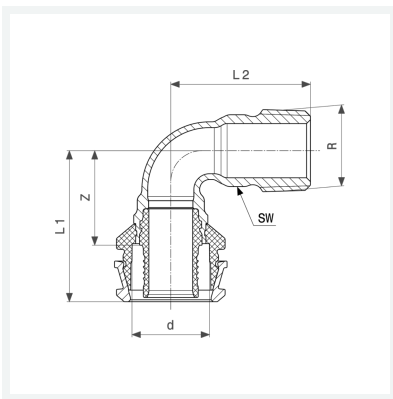

Raxofix-Übergangsbogen 90° mit SC-Contur

- Pressanschluss, R-Gewinde

Ausstattung

Mehrkant

Modell 5314

Artikel 646 011

Eigenschaften

Rohraußendurchmesser	d	20
Außengewinde kegelig	R	¾
Z-Maß	Z	24 mm
Länge 1	L1	39 mm
Länge 2	L2	45 mm
Schlüsselweite	SW	24 mm
Gewicht	83,3 g	
Volumen	310,8 cm ³	
Werkstoff	Siliziumbronze	