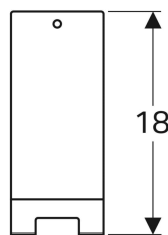

Geberit Handtuchhaken

Beispielbild

Technische Daten

Werkstoff

Stahl

Art.-Nr.	Farbe / Oberfläche	VE1
500.647.JK.2	lava / pulverbeschichtet matt	1 St.