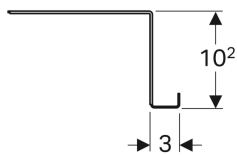

Geberit Handtuchhaken

Beispielbild

Technische Daten

Werkstoff

Stahl

Art.-Nr.	Farbe / Oberfläche	VE1
500.647.JK.2	lava / pulverbeschichtet matt	1 St.