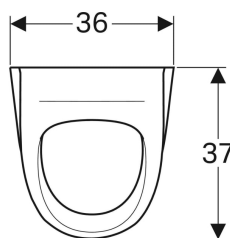

## Geberit Renova Urinal Zulauf von hinten, Abgang nach hinten

Beispielbild

### Technische Daten

Kleine Spülmenge Einstellbereich	1 l
Werkstoff	Sanitärkeramik

Art.-Nr.	Farbe / Oberfläche	B	H	T	Zulauf	Abgang	Zielmarkierung	VE1
235320600	weiß / KeraTect	36 cm	61 cm	37 cm	hinten	nach hinten	Kerze	1 St.