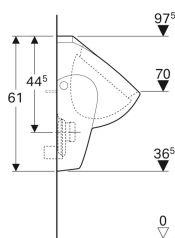

## Geberit Renova Urinal Zulauf von hinten, Abgang nach hinten

Beispielbild

### Technische Daten

Kleine Spülmenge Einstellbereich	1 l
Werkstoff	Sanitärkeramik

Art.-Nr.	Farbe / Oberfläche	B	H	T	Zulauf	Abgang	Zielmarkierung	VE1
235320600	weiß / KeraTect	36 cm	61 cm	37 cm	hinten	nach hinten	Kerze	1 St.