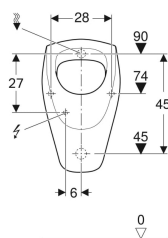

## Geberit Renova Urinal Zulauf von hinten, Abgang nach hinten

Beispielbild

### Technische Daten

Kleine Spülmenge Einstellbereich	1 l
Werkstoff	Sanitärkeramik

Art.-Nr.	Farbe / Oberfläche	B	H	T	Zulauf	Abgang	Zielmarkierung	VE1
235320600	weiß / KeraTect	36 cm	61 cm	37 cm	hinten	nach hinten	Kerze	1 St.