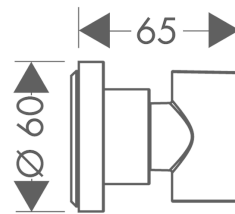

AXOR Citterio
Brausehalter rund
Oberfläche: **Chrom**

Artikelnummer: **39525000**

Merkmale

- feste Halteposition
- für Schläuche mit konischer Mutter
- Material: Metall

Produktabbildung

Maßzeichnung

AXOR Citterio
Brausehalter rund
Oberfläche: **Chrom** Artikelnummer: **39525000**

Explosionszeichnung

Baujahr: >07/05

AXOR Citterio
Brausehalter rund
Oberfläche: **Chrom** Artikelnummer: **39525000**

Ersatzteilliste

Baujahr: >07/05

Pos.		Artikelnummer	PG	VE
1	Befestigungsteile	40916000	2	1
2	Rosette	97716000	12	1
3	Dichtung	97530000	2	1
4	Brausehalter kpl.	97705000	13	1