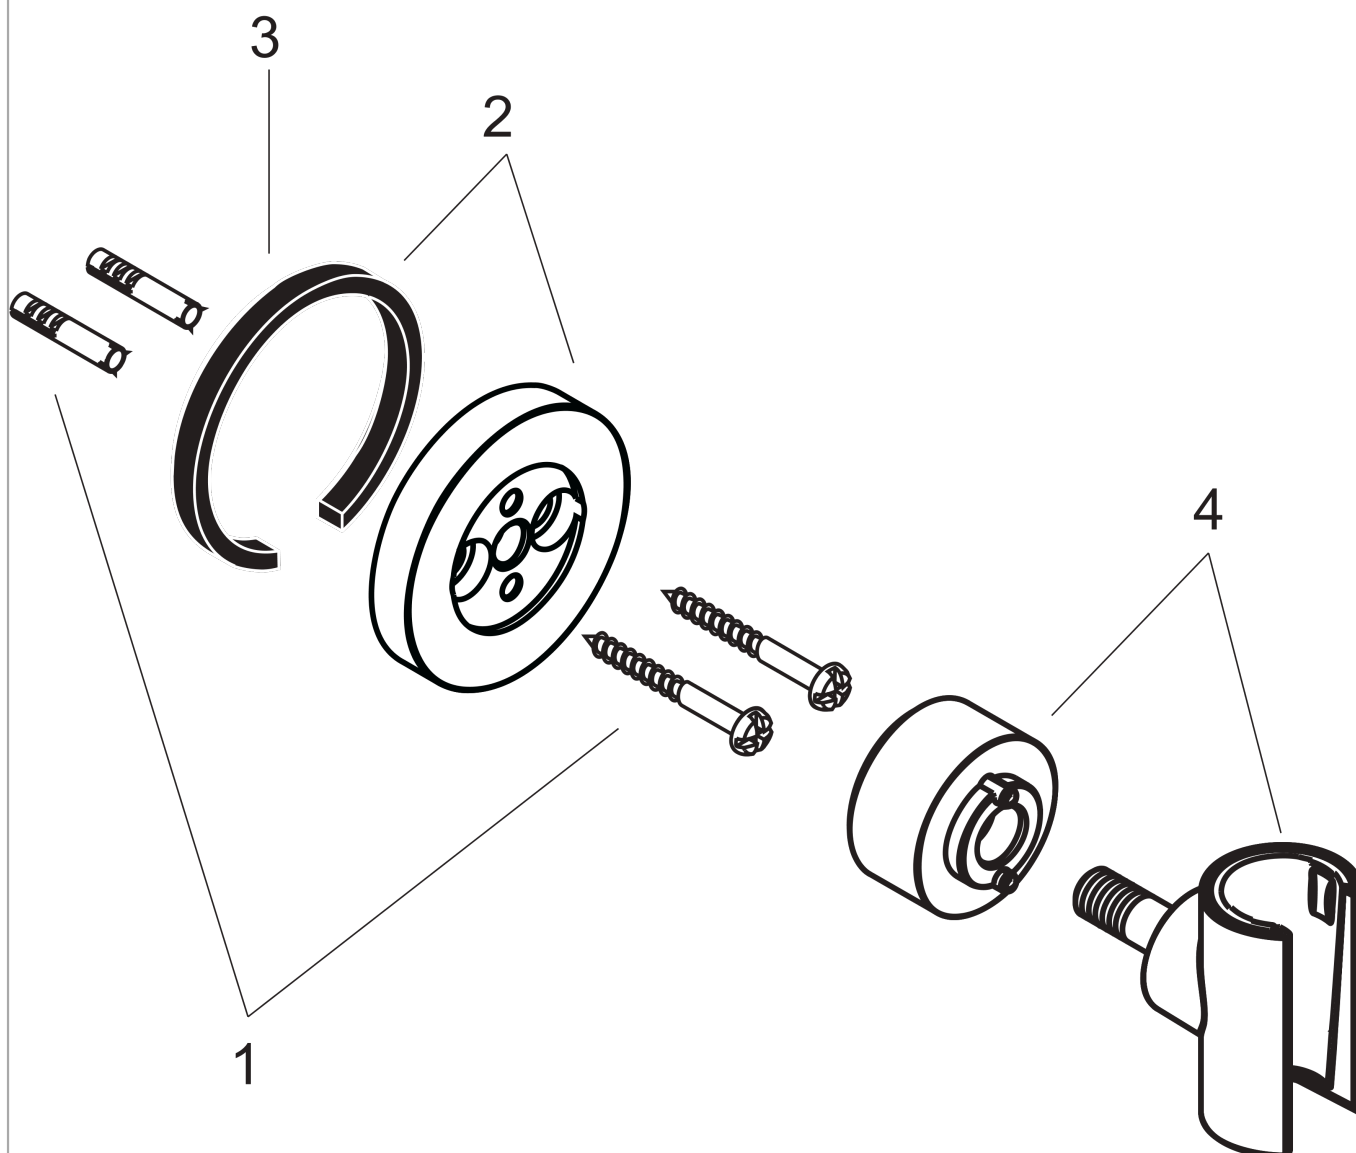

AXOR Citterio
Brausehalter rund
Oberfläche: **Chrom**

Artikelnummer: **39525000**

Merkmale

- feste Halteposition
- für Schläuche mit konischer Mutter
- Material: Metall

Produktabbildung

Maßzeichnung

AXOR Citterio
Brausehalter rund
Oberfläche: **Chrom** Artikelnummer: **39525000**

Explosionszeichnung

Baujahr: >07/05

AXOR Citterio
Brausehalter rund
Oberfläche: **Chrom** Artikelnummer: **39525000**

Ersatzteilliste

Baujahr: >07/05

Pos.		Artikelnummer	PG	VE
1	Befestigungsteile	40916000	2	1
2	Rosette	97716000	12	1
3	Dichtung	97530000	2	1
4	Brausehalter kpl.	97705000	13	1