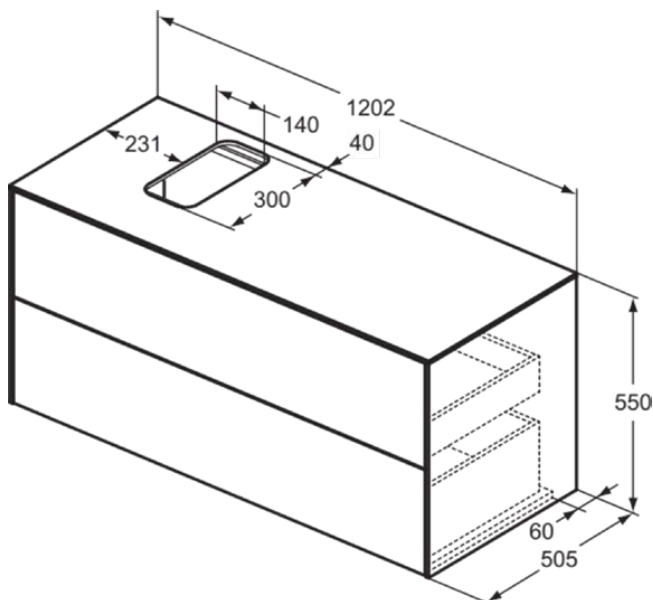

CONCA

T3944Y2

CONCA | Waschtisch-Unterschrank 1202x505x550 mm in anthrazit matt lackiert, 2 Schubladen | Vollauszug, Push-to-open, SoftClosing, Vormontiert, Nachhaltig gewonnenes Holz, Echtholz furnier

Bild & Zeichnung

Allgemeine Informationen

Produktkategorie:	Möbel
Produktart:	Waschtisch-Unterschrank
Marke:	Ideal Standard
Kollektion:	CONCA
Designer:	Palomba Serafini Associati
Colour:	Y2 - Anthrazit Matt Lackiert
Oberflächenveredelung:	Matt
Höhe (mm):	550
Breite (mm):	1202
Ausladung (mm):	505
Befestigungsart:	Befestigungsset
Nettogewicht (kg):	56.40
EAN Code:	8014140460985

CONCA

T3944Y2

CONCA | Waschtisch-Unterschrank 1202x505x550 mm in anthrazit matt lackiert, 2 Schubladen | Vollauszug, Push-to-open, SoftClosing, Vormontiert, Nachhaltig gewonnenes Holz, Echtholz furnier

Produktspezifikationen